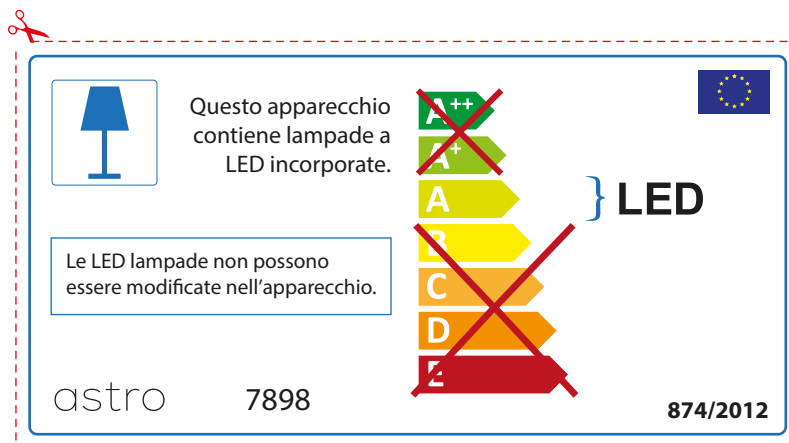

ITALIAN

Si prega di verificare le dimensioni della lampada per il montaggio adatto con il suo apparecchio di illuminazione, perché le dimensioni della lampada può variare tra le marche