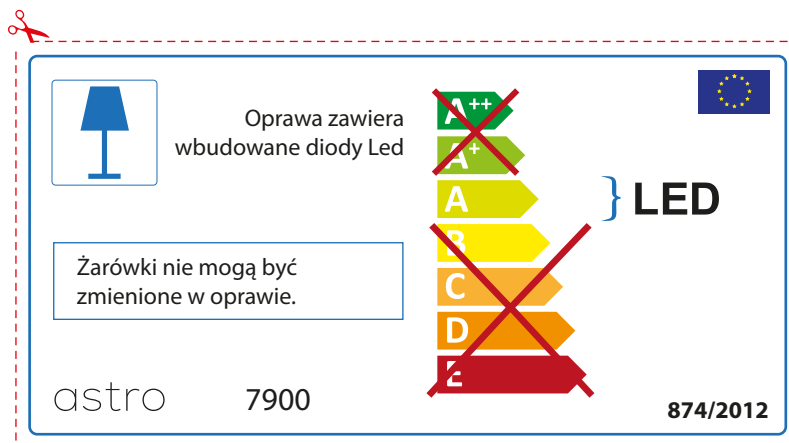

POLISH

Proszę sprawdzić wymiary żarówki czy pasują do danej oprawy , gdyż rozmiary żarówek mogą się różnić w zależności od producenta