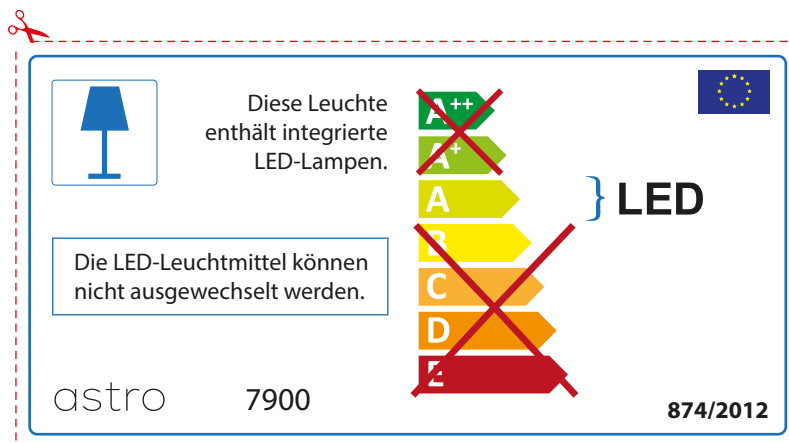

GERMAN

Bitte überprüfen Sie, ob die Abmessungen der Lampe für die Armatur passend sind, da die Größe der Lampen zwischen verschiedenen Marken variieren können