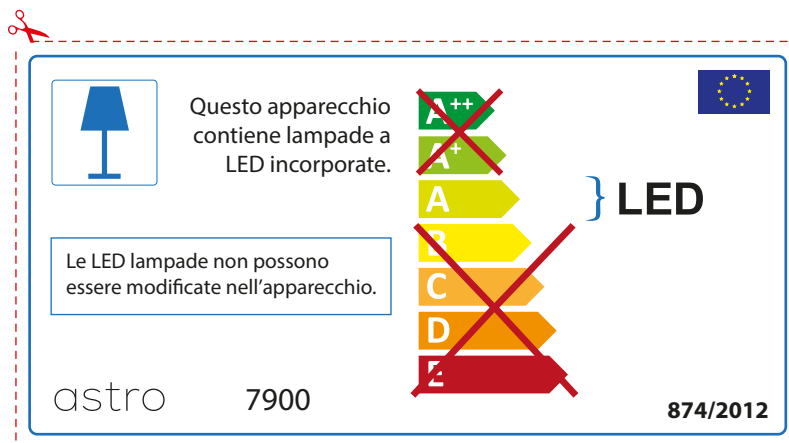

ITALIAN

Si prega di verificare le dimensioni della lampada per il montaggio adatto con il suo apparecchio di illuminazione, perché le dimensioni della lampada può variare tra le marche