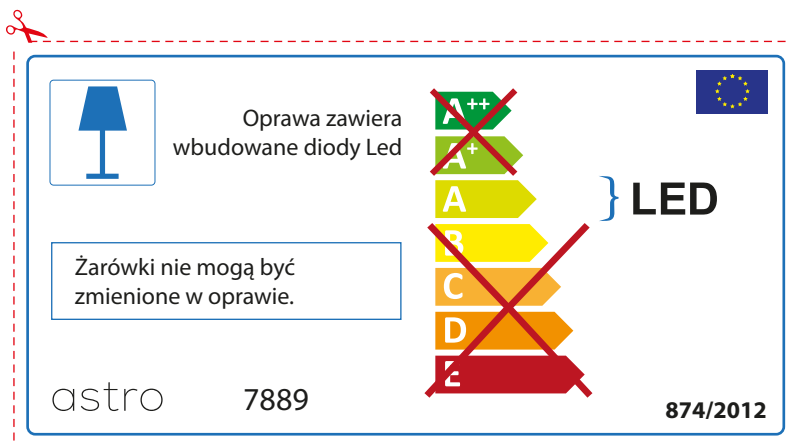

POLISH

Proszę sprawdzić wymiary żarówki czy pasują do danej oprawy , gdyż rozmiary żarówek mogą się różnić w zależności od producenta