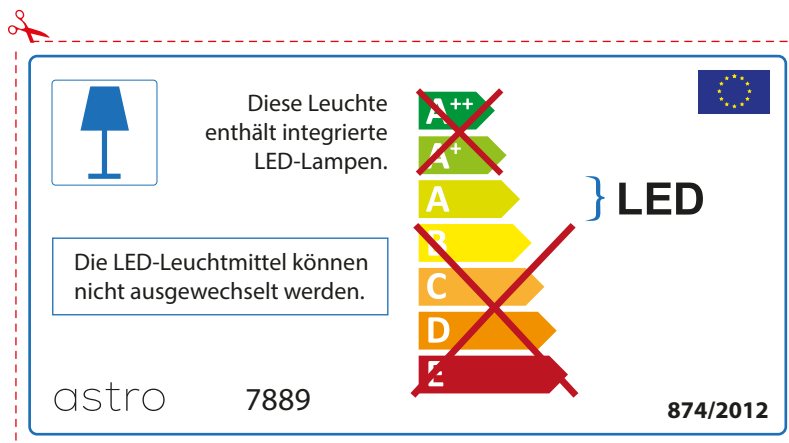

~~A++~~
~~A+~~
A } LED
~~B~~
~~C~~
~~D~~
~~E~~

Le LED lampade non possono essere modificate nell'apparecchio.

874/2012 

 Questo apparecchio contiene lampade a LED incorporate.

Le LED lampade non possono essere modificate nell'apparecchio.

~~A++~~
~~A+~~
A } LED
~~B~~
~~C~~
~~D~~
~~E~~

astro 7889  874/2012

GERMAN

Bitte überprüfen Sie, ob die Abmessungen der Lampe für die Armatur passend sind, da die Größe der Lampen zwischen verschiedenen Marken variieren können