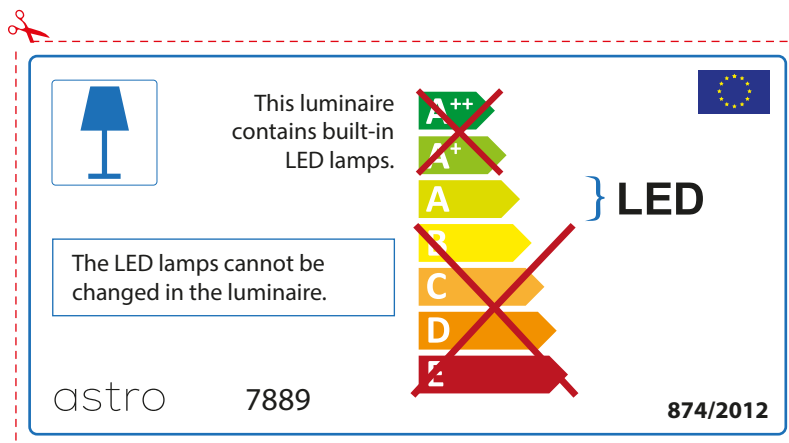

ENGLISH

Please check lamp dimensions for suitable fitting with your luminaire, as lamp sizes may vary between brands

FRENCH

Prenez soin de vérifier le dimensions des lampes (celles-ci varient selon les fournisseurs) afin de vous assurer qu'elles rentrent physiquement dans le luminaire

ITALIAN

Si prega di verificare le dimensioni della lampada per il montaggio adatto con il suo apparecchio di illuminazione, perché le dimensioni della lampada può variare tra le marche

astro 7889

 Questo apparecchio contiene lampade a LED incorporate.