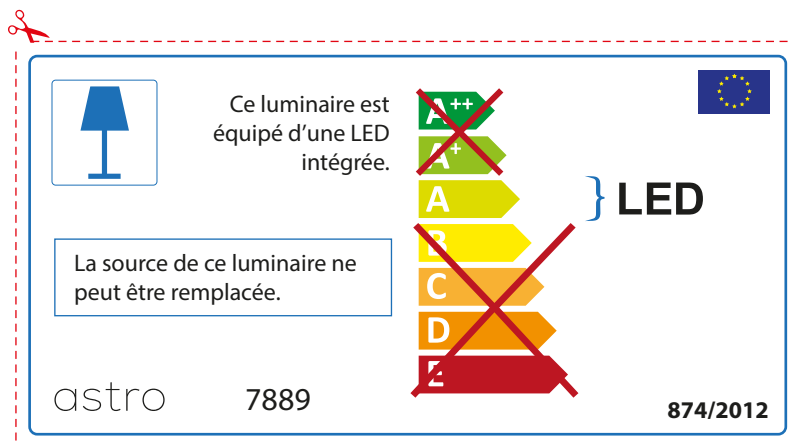

ENGLISH

Please check lamp dimensions for suitable fitting with your luminaire, as lamp sizes may vary between brands

FRENCH

Prenez soin de vérifier le dimensions des lampes (celles-ci varient selon les fournisseurs) afin de vous assurer qu'elles rentrent physiquement dans le luminaire

ITALIAN

Si prega di verificare le dimensioni della lampada per il montaggio adatto con il suo apparecchio di illuminazione, perché le dimensioni della lampada può variare tra le marche

astro 7889

 Questo apparecchio contiene lampade a LED incorporate.