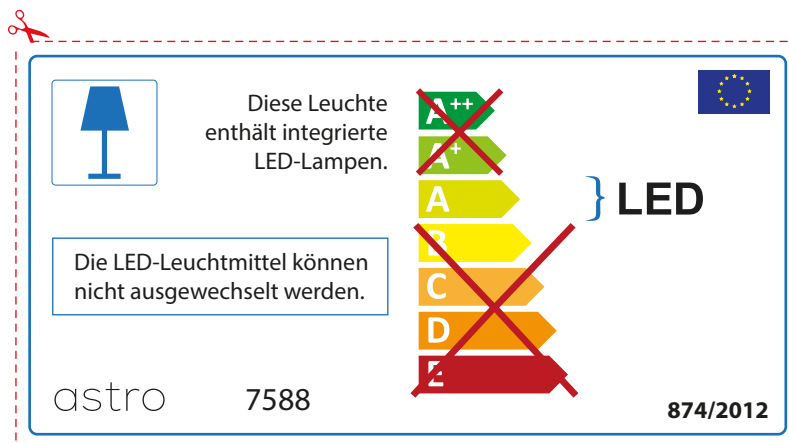

GERMAN

Bitte überprüfen Sie, ob die Abmessungen der Lampe für die Armatur passend sind, da die Größe der Lampen zwischen verschiedenen Marken variieren können