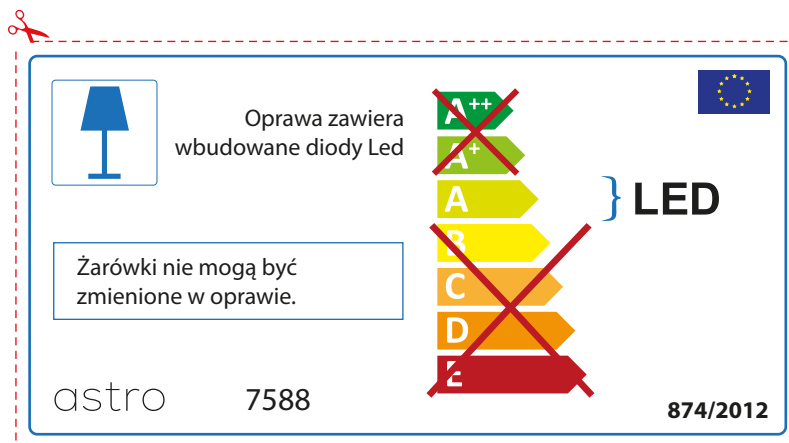

POLISH

Proszę sprawdzić wymiary żarówki czy pasują do danej oprawy , gdyż rozmiary żarówek mogą się różnić w zależności od producenta