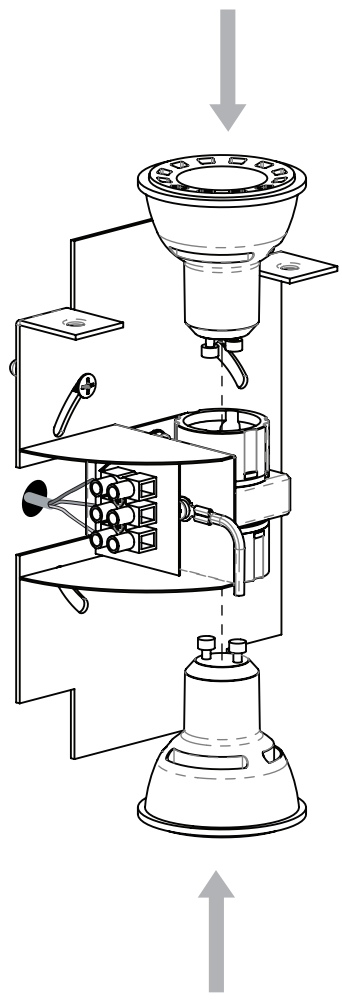

SERIFOS 220

7909 / SKU 1350003

astro

GB

PLEASE READ THE INSTRUCTIONS CAREFULLY
BEFORE COMMENCING ASSEMBLY

Live: Normally Brown / Red
Neutral: Normally Blue / Black
Earth: Normally Green / Yellow

IT

LEGGERE ATTENTAMENTE LE ISTRUZIONI
PRIMA DI COMINCIARE L'ASSEMBLAGGIO

Cavo positivo: normalmente marrone o rosso
Cavo neutro: normalmente blu o nero
Cavo terra: normalmente verde o giallo

FR

LIRE ATTENTIVEMENT LES INSTRUCTIONS
AVANT DE COMMENCER LE MONTAGE

Phase: Normalement Brun / Rouge
Neutre: Normalement Bleu / Noir
Terre: Normalement Vert / Jaune

DE

LESEN SIE BITTE DIE ANWEISUNGEN
SORGFALTIG DURCH, BEVOR SIE MIT DEM
ZUSAMMENBAUEN BEGINNEN

Phase: Normalerweise Braun / Rot
Nulleiter: Normalerweise Blau / Schwarz
Erde: Normalerweise Grün / Gelb

FOR WALL USE ONLY
Usage mural uniquement
Solo per uso a parete
Nur zur Verwendung als Wandleuchte

1

TURN OFF POWER
 Couper Le Courant! / Strom Abhalten!
 / Corte La Corriente!

2

3

4