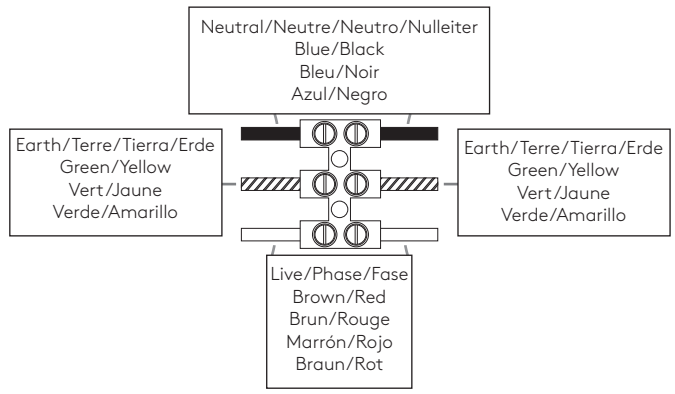

SERIFOS 220

7909 / SKU 1350003

astro

GB

PLEASE READ THE INSTRUCTIONS CAREFULLY
BEFORE COMMENCING ASSEMBLY

Live: Normally Brown / Red
Neutral: Normally Blue / Black
Earth: Normally Green / Yellow

IT

LEGGERE ATTENTAMENTE LE ISTRUZIONI
PRIMA DI COMINCIARE L'ASSEMBLAGGIO

Cavo positivo: normalmente marrone o rosso
Cavo neutro: normalmente blu o nero
Cavo terra: normalmente verde o giallo

FR

LIRE ATTENTIVEMENT LES INSTRUCTIONS
AVANT DE COMMENCER LE MONTAGE

Phase: Normalement Brun / Rouge
Neutre: Normalement Bleu / Noir
Terre: Normalement Vert / Jaune

DE

LESEN SIE BITTE DIE ANWEISUNGEN
SORGFALTIG DURCH, BEVOR SIE MIT DEM
ZUSAMMENBAUEN BEGINNEN

Phase: Normalerweise Braun / Rot
Nulleiter: Normalerweise Blau / Schwarz
Erde: Normalerweise Grün / Gelb

FOR WALL USE ONLY
Usage mural uniquement
Solo per uso a parete
Nur zur Verwendung als Wandleuchte

1

TURN OFF POWER
 Couper Le Courant! / Strom Abhalten!
 / Corte La Corriente!

2

3

4