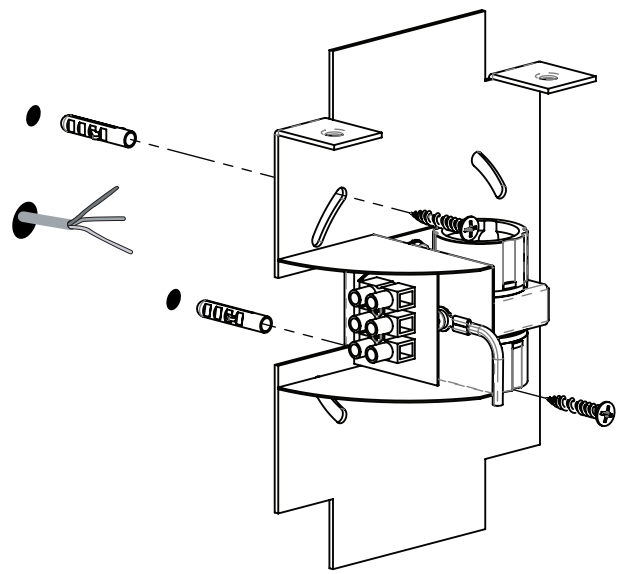

DE

LESEN SIE BITTE DIE ANWEISUNGEN
SORGFALTIG DURCH, BEVOR SIE MIT DEM
ZUSAMMENBAUEN BEGINNEN

Phase: Normalerweise Braun / Rot
Nulleiter: Normalerweise Blau / Schwarz
Erde: Normalerweise Grün / Gelb

FOR WALL USE ONLY
Usage mural uniquement
Solo per uso a parete
Nur zur Verwendung als Wandleuchte

1

TURN OFF POWER
 Couper Le Courant! / Strom Abhalten!
 / Corte La Corriente!

2

3

4