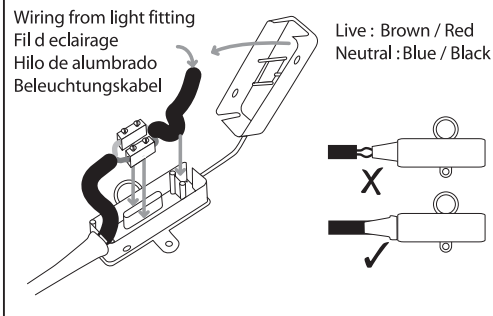

1

2

TURN OFF POWER
Couper Le Courant! / Strom Abhalten!
/ Corte La Corriente!

3

4

5

6

E27 60W MAX
Ø 60 MM MAX