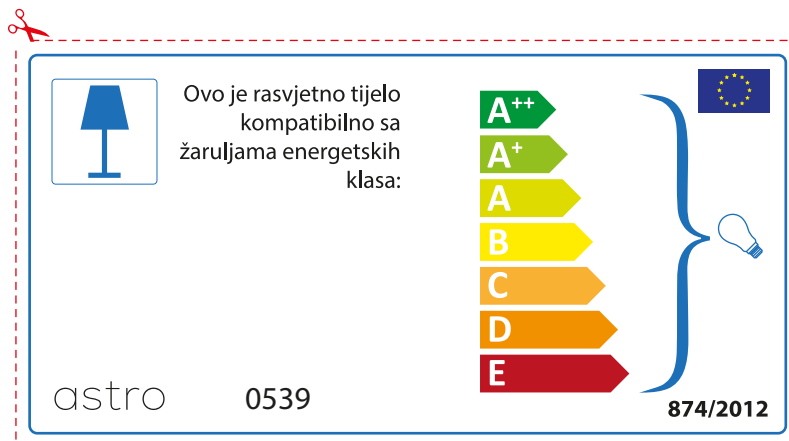

874/2012 

Detailed description: This is a rectangular label for an astro luminaire model 0539. It features a blue lamp icon in a box on the left. To its right, text states compatibility with bulbs of energy classes A++ through E. A vertical stack of seven colored arrows (green, light green, yellow, orange, red-orange, red) represents these classes. A large blue bracket on the right groups all classes and points to a lightbulb icon. The bottom left contains the text '874/2012' and the bottom right contains the European Union flag. A red dashed border and a scissors icon at the top left indicate it is a cut-out label.

astro 0539  874/2012

ROMANIAN

Verificati dimensiunea lampilor pentru a se potrivi corpului de iluminat, deoarece aceasta poate varia de la furnizor la furnizor.

astro 0539

 Corpurile de iluminat sunt compatibile cu surse de lumina din clasa:

A++
A+
A
B
C
D
E

874/2012 

 Corpurile de iluminat sunt compatibile cu surse de lumina din clasa:

A++
A+
A
B
C
D
E

astro 0539 

874/2012

CROATIAN

Provjerite veličinu žarulje prije umetanja u rasvjetno tijelo jer se veličina žarulja razlikuje ovisno o proizvođaču

SPANISH

Por favor, comprobar las dimensiones de las lámparas para esta luminaria. Las dimensiones de las lámparas pueden variar entre las diferentes marcas

astro 0539

 Esta luminaria es compatible con lámparas de clase energética: