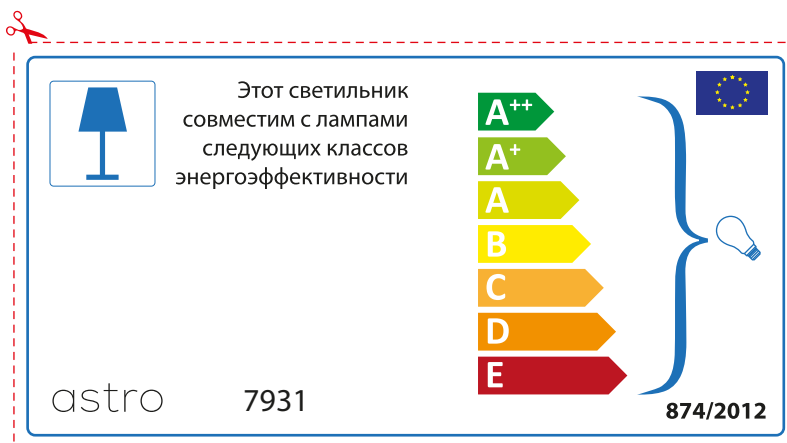

A++
A+
A
B
C
D
E

874/2012 

Detailed description: This is a rectangular label for an astro lamp model 7931. It features a blue lamp icon in a box on the left. To its right, the text states compatibility with light bulbs of energy classes A++ through E. A vertical stack of seven colored arrows (green, light green, yellow, orange, red-orange, red) represents these classes. A blue bracket on the right groups all classes and points to a small light bulb icon. The bottom left contains the code '874/2012' and the bottom right contains the European Union flag.

 Diese Leuchte ist kompatibel mit Leuchtmitteln der Energieklassen:

A++
A+
A
B
C
D
E

astro 7931  874/2012

Detailed description: This is a rectangular label for an astro lamp model 7931, oriented horizontally. It features a blue lamp icon in a box on the left. To its right, the text states compatibility with light bulbs of energy classes A++ through E. A vertical stack of seven colored arrows (green, light green, yellow, orange, red-orange, red) represents these classes. A blue bracket on the right groups all classes and points to a small light bulb icon. The bottom left contains the brand 'astro' and model '7931', and the bottom right contains the European Union flag and the code '874/2012'.

BULGARIAN

Моля проверете дали вида и размера на ел. лампите са подходящи за осветителното тяло

astro 7931

 Осветителното тяло е съвместимо с електрически лампи от енергиен клас:

A++
A+
A
B
C
D
E

874/2012 

 Осветителното тяло е съвместимо с електрически лампи от енергиен клас:

A++
A+
A
B
C
D
E

astro 7931 

874/2012

CZECH

Zkontrolujte prosím rozměr světelného zdroje pro svítidlo, protože se liší u různých značek

RUSSIAN

Просьба проверить размеры лампы для установки в этот светильник, поскольку размеры ламп могут отличаться в зависимости от производителя