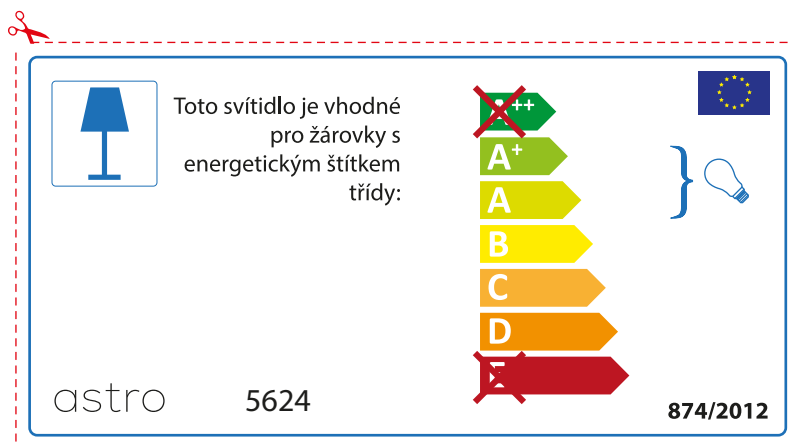

astro 5624  

874/2012

BULGARIAN

Моля проверете дали вида и размера на ел. лампите са подходящи за осветителното тяло

astro 5624

Осветителното тяло е съвместимо с електрически лампи от енергиен клас:

~~++~~
A+
A
B
C
D
~~F~~

Detroit

874/2012

Осветителното тяло е съвместимо с електрически лампи от енергиен клас:

~~++~~
A+
A
B
C
D
~~F~~

astro 5624

874/2012

CZECH

Zkontrolujte prosím rozměr světelného zdroje pro svítidlo, protože se liší u různých značek