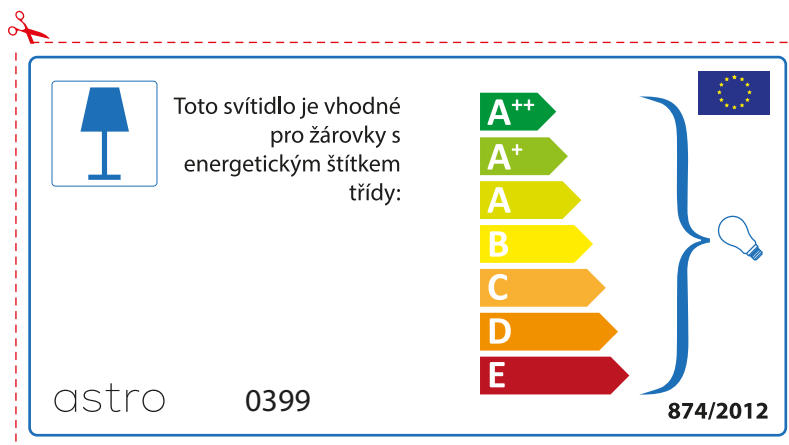

astro 0399

 Ce luminaire est compatible avec des sources de classes:

A++
A+
A
B
C
D
E

874/2012 

Detailed description: This is a rectangular label for an Astro 0399 luminaire. It features a blue lamp icon in a box on the left. To its right, the text states 'Ce luminaire est compatible avec des sources de classes:'. Below this is a vertical energy efficiency scale with seven colored arrows pointing right, labeled A++ (green), A+ (light green), A (yellow-green), B (yellow), C (orange), D (dark orange), and E (red). A blue bracket on the right side of the scale groups all seven classes together, with a small lightbulb icon at the end of the bracket. At the bottom left, the text '874/2012' is displayed, and at the bottom right is the European Union flag. A red dashed border surrounds the label, with a pair of scissors icon at the top left corner.

BULGARIAN

Моля проверете дали вида и размера на ел. лампите са подходящи за осветителното тяло

astro 0399

 Осветителното тяло е съвместимо с електрически лампи от енергиен клас:

A++
A+
A
B
C
D
E

874/2012 

 Осветителното тяло е съвместимо с електрически лампи от енергиен клас:

A++
A+
A
B
C
D
E

astro 0399

 874/2012

CZECH

Zkontrolujte prosím rozměr světelného zdroje pro svítidlo, protože se liší u různých značek

RUSSIAN

Просьба проверить размеры лампы для установки в этот светильник, поскольку размеры ламп могут отличаться в зависимости от производителя