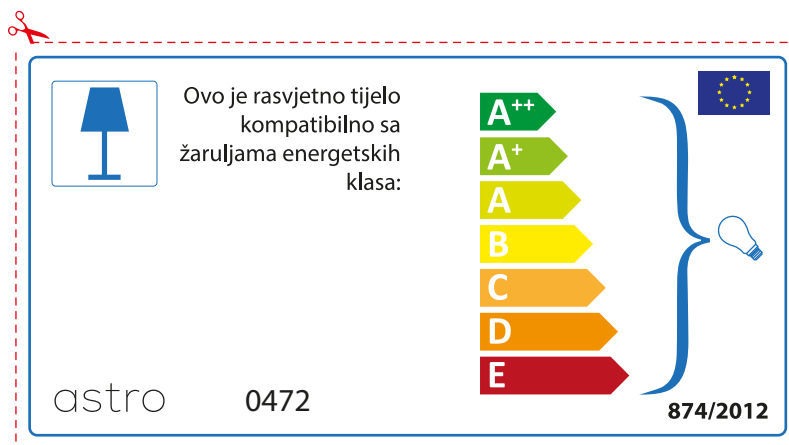

astro 0472  874/2012

ROMANIAN

Verificati dimensiunea lampilor pentru a se potrivi corpului de iluminat, deoarece aceasta poate varia de la furnizor la furnizor.

astro 0472

 Corpurile de iluminat sunt compatibile cu surse de lumina din clasa:

A++
A+
A
B
C
D
E

874/2012 

 Corpurile de iluminat sunt compatibile cu surse de lumina din clasa:

A++
A+
A
B
C
D
E

astro 0472 

874/2012

CROATIAN

Provjerite veličinu žarulje prije umetanja u rasvjetno tijelo jer se veličina žarulja razlikuje ovisno o proizvođaču

SPANISH

Por favor, comprobar las dimensiones de las lámparas para esta luminaria. Las dimensiones de las lámparas pueden variar entre las diferentes marcas

astro 0472

 Esta luminaria es compatible con lámparas de clase energética:

A++
A+
A
B
C
D
E

874/2012 

Detailed description: This is a rectangular label for an astro 0472 lamp. It features a blue lamp icon in a box on the left. To its right, text states compatibility with energy classes A++ through E. A vertical stack of seven colored arrows (green, light green, yellow, orange, red-orange, red) represents these classes. A blue bracket on the right groups all classes and points to a lightbulb icon. The bottom left contains the text '874/2012' and the bottom right contains the European Union flag.