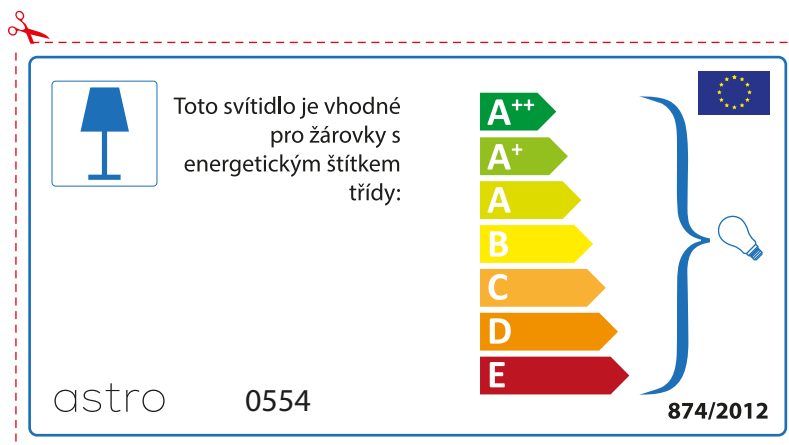

CZECH

Zkontrolujte prosím rozměr světelného zdroje pro svítidlo, protože se liší u různých značek