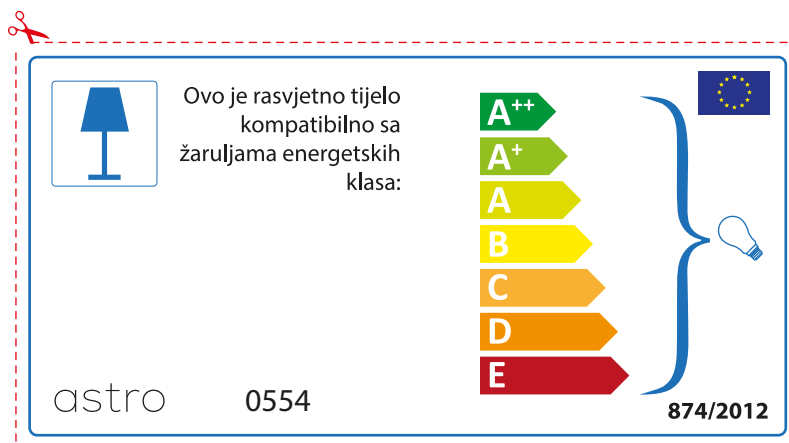

astro 0554

 Esta luminária é compatível com lâmpadas das seguintes categorias energéticas;

A++
A+
A
B
C
D
E

874/2012 

 Esta luminária é compatível com lâmpadas das seguintes categorias energéticas;

A++
A+
A
B
C
D
E

astro 0554 

874/2012

ROMANIAN

Verificati dimensiunea lampilor pentru a se potrivi corpului de iluminat, deoarece aceasta poate varia de la furnizor la furnizor.

astro 0554

 Corpurile de iluminat sunt compatibile cu surse de lumina din clasa:

A++
A+
A
B
C
D
E

874/2012 

 Corpurile de iluminat sunt compatibile cu surse de lumina din clasa:

A++
A+
A
B
C
D
E

astro 0554 

874/2012

CROATIAN

Provjerite veličinu žarulje prije umetanja u rasvjetno tijelo jer se veličina žarulja razlikuje ovisno o proizvođaču

SPANISH

Por favor, comprobar las dimensiones de las lámparas para esta luminaria. Las dimensiones de las lámparas pueden variar entre las diferentes marcas

astro 0554

 Esta luminaria es compatible con lámparas de clase energética: