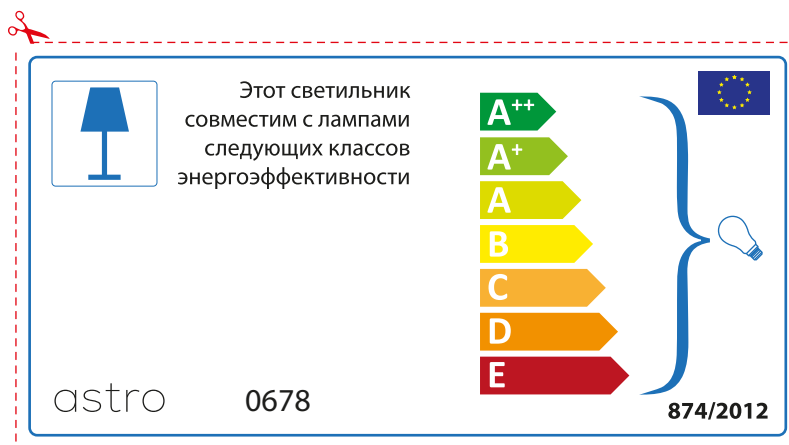

 Diese Leuchte ist kompatibel mit Leuchtmitteln der Energieklassen:

A++
A+
A
B
C
D
E

astro 0678

874/2012

Detailed description: This is a rectangular label for an astro lamp model 0678, oriented vertically. It features a blue lamp icon in a box on the left. To its right, the text states compatibility with light bulbs of energy classes A++ through E. A vertical stack of seven colored arrows (green, light green, yellow, orange, red-orange, red) represents these classes. A blue bracket on the right groups all classes and points to a light bulb icon. The label includes the text '874/2012' and the European Union flag in the top right corner. The brand name 'astro' and model number '0678' are at the bottom left. A red dashed border with a scissors icon at the top left indicates it is a cut-out.

BULGARIAN

Моля проверете дали вида и размера на ел. лампите са подходящи за осветителното тяло

astro 0678

 Осветителното тяло е съвместимо с електрически лампи от енергиен клас:

A++
A+
A
B
C
D
E

874/2012 

 Осветителното тяло е съвместимо с електрически лампи от енергиен клас:

A++
A+
A
B
C
D
E

astro 0678 

874/2012

CZECH

Zkontrolujte prosím rozměr světelného zdroje pro svítidlo, protože se liší u různých značek

RUSSIAN

Просьба проверить размеры лампы для установки в этот светильник, поскольку размеры ламп могут отличаться в зависимости от производителя