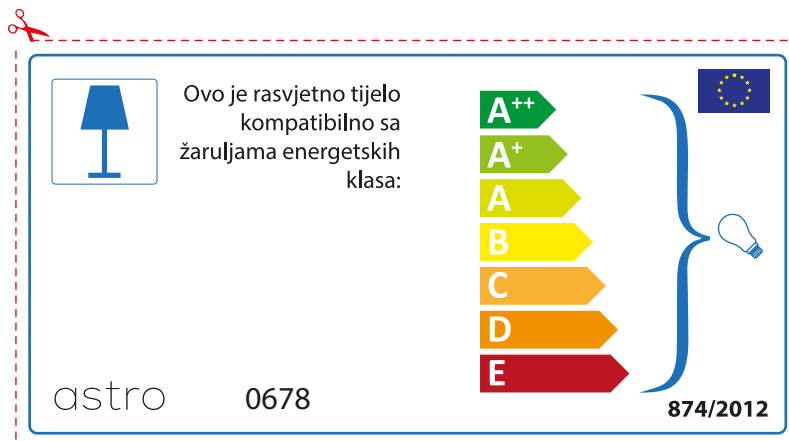

874/2012 

Detailed description: This is a rectangular label for an astro 0678 luminaire. It features a blue lamp icon in a box on the left. To its right, text states compatibility with bulbs of energy classes A++ through E. A vertical stack of seven colored arrows (green, light green, yellow, orange, red-orange, red) represents these classes. A blue bracket on the right groups all classes and points to a lightbulb icon. The bottom left contains the code 874/2012 and the bottom right contains the EU flag.

astro 0678 

874/2012

ROMANIAN

Verificati dimensiunea lampilor pentru a se potrivi corpului de iluminat, deoarece aceasta poate varia de la furnizor la furnizor.

astro 0678

 Corpurile de iluminat sunt compatibile cu surse de lumina din clasa:

A++
A+
A
B
C
D
E

874/2012 

 Corpurile de iluminat sunt compatibile cu surse de lumina din clasa:

A++
A+
A
B
C
D
E

astro 0678 

874/2012

CROATIAN

Provjerite veličinu žarulje prije umetanja u rasvjetno tijelo jer se veličina žarulja razlikuje ovisno o proizvođaču

SPANISH

Por favor, comprobar las dimensiones de las lámparas para esta luminaria. Las dimensiones de las lámparas pueden variar entre las diferentes marcas

astro 0678

 Esta luminaria es compatible con lámparas de clase energética: