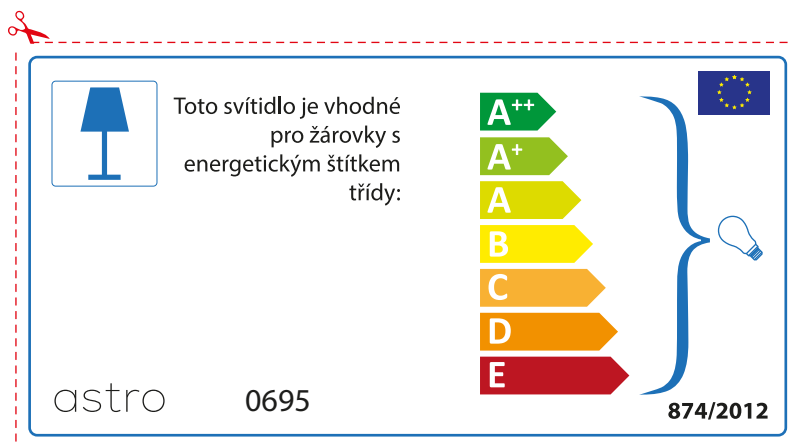

CZECH

Zkontrolujte prosím rozměr světelného zdroje pro svítidlo, protože se liší u různých značek