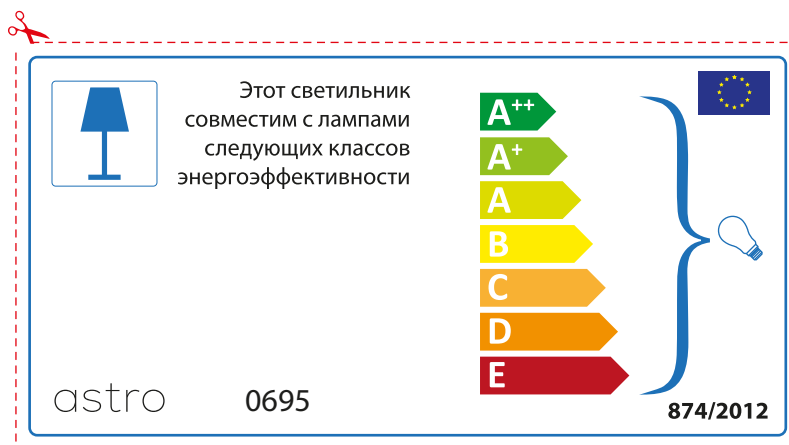

 This luminaire is compatible with bulbs of the energy classes:

A++
A+
A
B
C
D
E

astro 0695 

874/2012

Detailed description: This is a rectangular label for an astro 0695 luminaire, oriented horizontally. It features a blue lamp icon in a box on the left. To its right, text states compatibility with bulbs of energy classes A++ through E. A vertical stack of seven colored arrows (green, light green, yellow, orange, red-orange, red) represents these classes. A large blue bracket on the right groups all classes and points to a lightbulb icon. The bottom left contains the code astro 0695 and the bottom right contains the EU flag and the code 874/2012.

astro 0695

 Осветителното тяло е съвместимо с електрически лампи от енергиен клас:

A++
A+
A
B
C
D
E

874/2012 

 Осветителното тяло е съвместимо с електрически лампи от енергиен клас:

A++
A+
A
B
C
D
E

astro 0695 

874/2012

CZECH

Zkontrolujte prosím rozměr světelného zdroje pro svítidlo, protože se liší u různých značek

RUSSIAN

Просьба проверить размеры лампы для установки в этот светильник, поскольку размеры ламп могут отличаться в зависимости от производителя