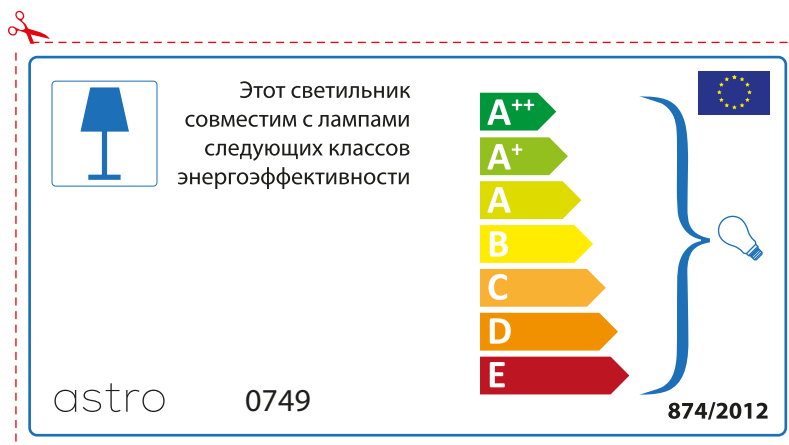

 Toto svítidlo je vhodné pro žárovky s energetickým štítkem třídy:

A++
A+
A
B
C
D
E

astro 0749 

874/2012

RUSSIAN

Просьба проверить размеры лампы для установки в этот светильник, поскольку размеры ламп могут отличаться в зависимости от производителя