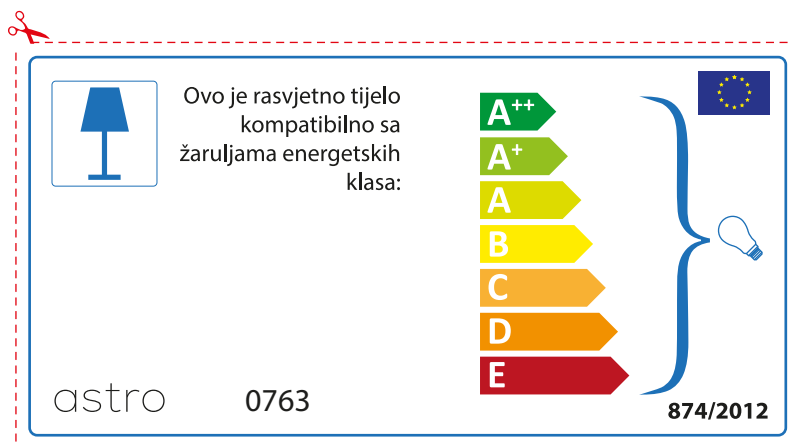

874/2012 

Detailed description: This is a rectangular label for an astro luminaire model 0763. It features a blue lamp icon in a box on the left. To its right, text states compatibility with bulbs of energy classes A++ through E. A vertical stack of seven colored arrows (green, light green, yellow, orange, red-orange, red) represents these classes. A large blue bracket on the right groups all classes and points to a lightbulb icon. The bottom left contains the code 874/2012 and the bottom right contains the EU flag.

Verificati dimensiunea lampilor pentru a se potrivi corpului de iluminat, deoarece aceasta poate varia de la furnizor la furnizor.

astro 0763

 Corpurile de iluminat sunt compatibile cu surse de lumina din clasa:

A++
A+
A
B
C
D
E

874/2012 

 Corpurile de iluminat sunt compatibile cu surse de lumina din clasa:

A++
A+
A
B
C
D
E

astro 0763 

874/2012

CROATIAN

Provjerite veličinu žarulje prije umetanja u rasvjetno tijelo jer se veličina žarulja razlikuje ovisno o proizvođaču

SPANISH

Por favor, comprobar las dimensiones de las lámparas para esta luminaria. Las dimensiones de las lámparas pueden variar entre las diferentes marcas

astro 0763

 Esta luminaria es compatible con lámparas de clase energética: