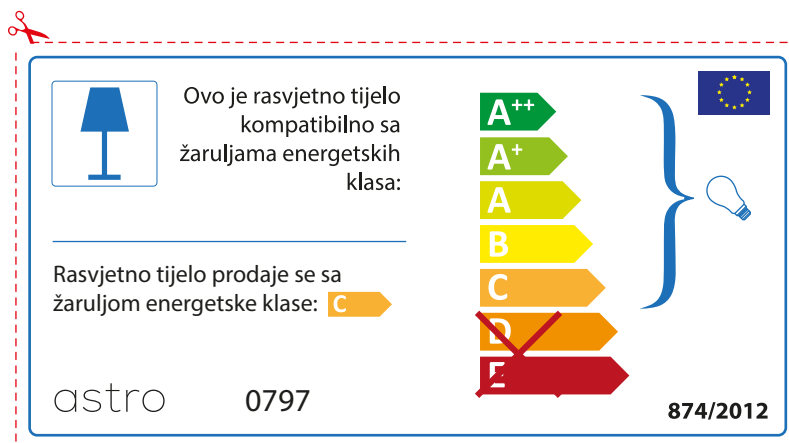

A++
A+
A
B
C
~~D~~
~~E~~

Corpul de iluminat are inclusa lampa care apartine clasei: **C**

874/2012 

 Corpurile de iluminat sunt compatibile cu surse de lumina din clasa:

Corpul de iluminat are inclusa lampa care apartine clasei: **C**

A++
A+
A
B
C
~~D~~
~~E~~

astro 0797 

874/2012

CROATIAN

Provjerite veličinu žarulje prije umetanja u rasvjetno tijelo jer se veličina žarulja razlikuje ovisno o proizvođaču

SPANISH

Por favor, comprobar las dimensiones de las lámparas para esta luminaria. Las dimensiones de las lámparas pueden variar entre las diferentes marcas

astro 0797

 Esta luminaria es compatible con lámparas de clase energética:

La luminaria se suministra con una lámpara de clase energética: **C**

874/2012 

 Esta luminaria es compatible con lámparas de clase energética: