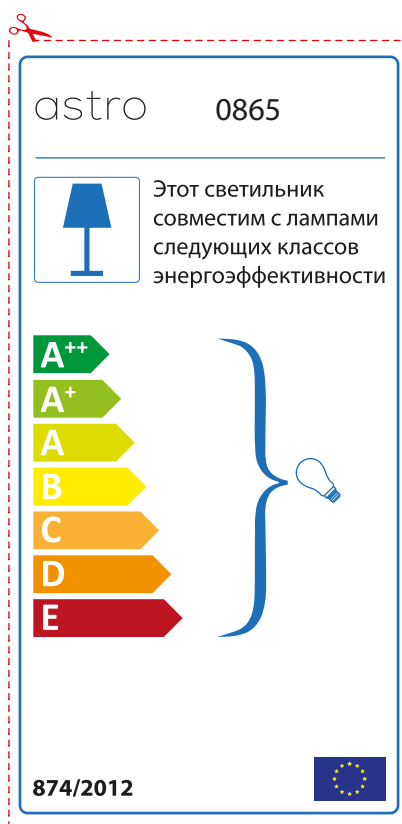

A++
A+
A
B
C
D
E

874/2012 

Detailed description: This is a rectangular label for an astro 0865 lamp. It features a blue lamp icon in a box on the left. To its right, the text reads 'Diese Leuchte ist kompatibel mit Leuchtmitteln der Energieklassen:'. Below this is a vertical stack of seven energy class arrows: A++ (green), A+ (light green), A (yellow-green), B (yellow), C (orange), D (dark orange), and E (red). A large blue bracket on the right side of these arrows encompasses all seven classes and points to a small lightbulb icon. At the bottom left, the text '874/2012' is displayed next to the European Union flag icon. A red dashed border surrounds the entire label, with a pair of scissors icon at the top left corner.

 Diese Leuchte ist kompatibel mit Leuchtmitteln der Energieklassen:

A++
A+
A
B
C
D
E

astro 0865 

874/2012

Detailed description: This is a rectangular label for an astro 0865 lamp, oriented horizontally. It features a blue lamp icon in a box on the left. To its right, the text reads 'Diese Leuchte ist kompatibel mit Leuchtmitteln der Energieklassen:'. Below this is a vertical stack of seven energy class arrows: A++ (green), A+ (light green), A (yellow-green), B (yellow), C (orange), D (dark orange), and E (red). A large blue bracket on the right side of these arrows encompasses all seven classes and points to a small lightbulb icon. At the top right, the European Union flag icon is displayed. At the bottom left, the text 'astro 0865' is displayed next to the European Union flag icon. At the bottom right, the text '874/2012' is displayed. A red dashed border surrounds the entire label, with a pair of scissors icon at the top left corner.

A++
A+
A
B
C
D
E

astro 0865 

874/2012

CZECH

Zkontrolujte prosím rozměr světelného zdroje pro svítidlo, protože se liší u různých značek

RUSSIAN

Просьба проверить размеры лампы для установки в этот светильник, поскольку размеры ламп могут отличаться в зависимости от производителя