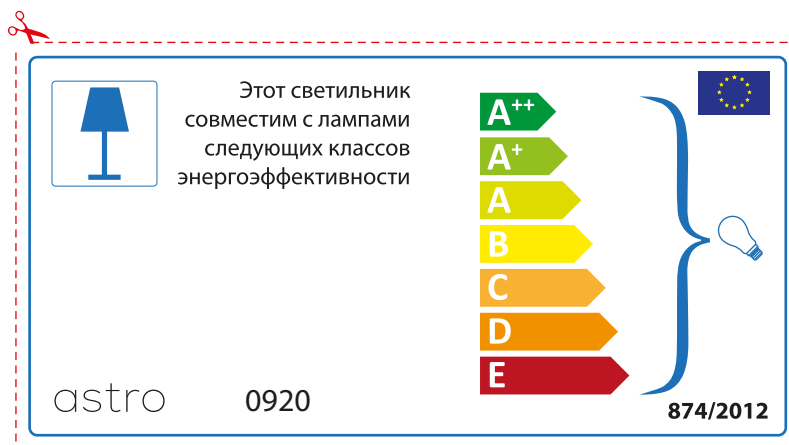

BULGARIAN

Моля проверете дали вида и размера на ел. лампите са подходящи за осветителното тяло

astro 0920

 Осветителното тяло е съвместимо с електрически лампи от енергиен клас:

A++
A+
A
B
C
D
E

874/2012 

 Осветителното тяло е съвместимо с електрически лампи от енергиен клас:

A++
A+
A
B
C
D
E

astro 0920 

874/2012

CZECH

Zkontrolujte prosím rozměr světelného zdroje pro svítidlo, protože se liší u různých značek

RUSSIAN

Просьба проверить размеры лампы для установки в этот светильник, поскольку размеры ламп могут отличаться в зависимости от производителя