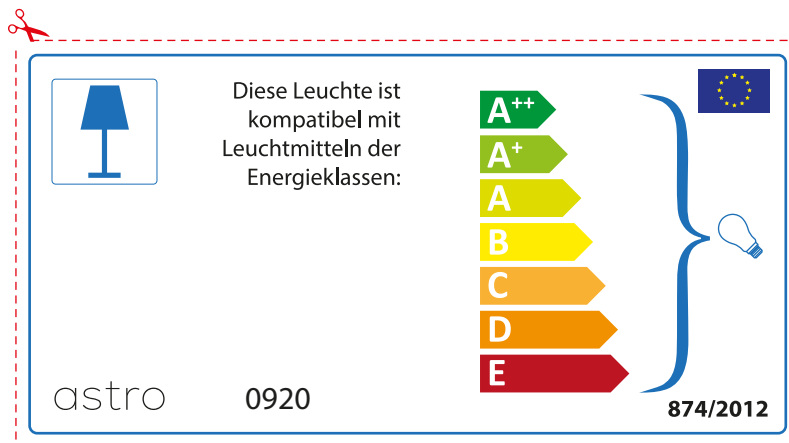

A++
A+
A
B
C
D
E

874/2012 

 Questo apparecchio è compatibile con le lampade delle classi energetiche:

A++
A+
A
B
C
D
E

astro 0920 

874/2012

GERMAN

Bitte überprüfen Sie, ob die Abmessungen der Lampe für die Armatur passend sind, da die Größe der Lampen zwischen verschiedenen Marken variieren können

BULGARIAN

Моля проверете дали вида и размера на ел. лампите са подходящи за осветителното тяло

astro 0920

 Осветителното тяло е съвместимо с електрически лампи от енергиен клас:

A++
A+
A
B
C
D
E

874/2012 

 Осветителното тяло е съвместимо с електрически лампи от енергиен клас: