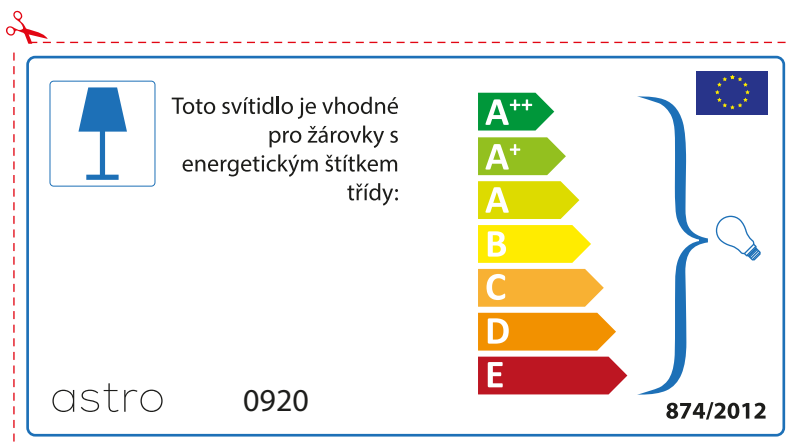

CZECH

Zkontrolujte prosím rozměr světelného zdroje pro svítidlo, protože se liší u různých značek