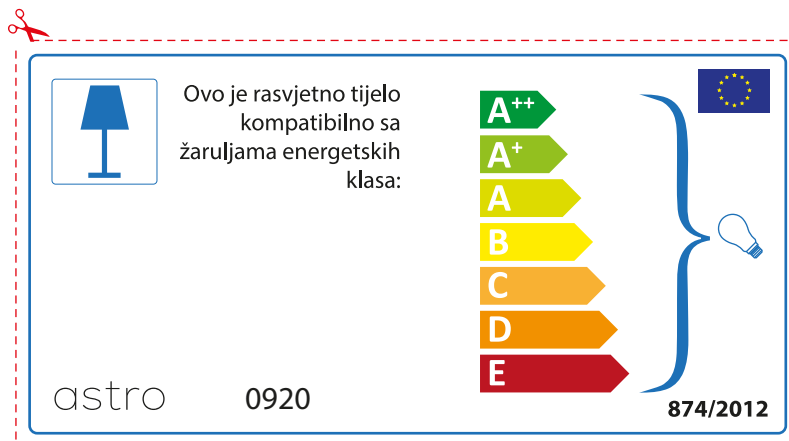

astro 0920

 Esta luminária é compatível com lâmpadas das seguintes categorias energéticas;

A++
 A+
 A
 B
 C
 D
 E

874/2012 

 Esta luminária é compatível com lâmpadas das seguintes categorias energéticas;

A++
 A+
 A
 B
 C
 D
 E

astro 0920  874/2012

ROMANIAN

Verificati dimensiunea lampilor pentru a se potrivi corpului de iluminat, deoarece aceasta poate varia de la furnizor la furnizor.

astro 0920

 Corpurile de iluminat sunt compatibile cu surse de lumina din clasa:

A++
A+
A
B
C
D
E

874/2012 

 Corpurile de iluminat sunt compatibile cu surse de lumina din clasa:

A++
A+
A
B
C
D
E

astro 0920 

874/2012

CROATIAN

Provjerite veličinu žarulje prije umetanja u rasvjetno tijelo jer se veličina žarulja razlikuje ovisno o proizvođaču

SPANISH

Por favor, comprobar las dimensiones de las lámparas para esta luminaria. Las dimensiones de las lámparas pueden variar entre las diferentes marcas

astro 0920

 Esta luminaria es compatible con lámparas de clase energética: