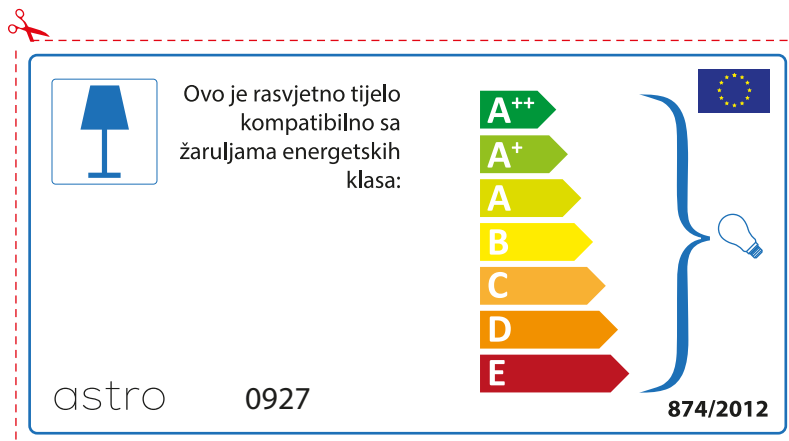

 Esta luminária é compatível com lâmpadas das seguintes categorias energéticas;

A++
A+
A
B
C
D
E

astro 0927  874/2012

This is a rectangular energy label for a lamp, similar to the one above but with a different layout. It features a lamp icon and the text 'Esta luminária é compatível com lâmpadas das seguintes categorias energéticas;' on the left. On the right, there is a vertical stack of seven colored arrows pointing right, labeled from top to bottom: A++ (green), A+ (light green), A (yellow-green), B (yellow), C (orange), D (dark orange), and E (red). A large blue bracket on the right side of these arrows encompasses all of them and points to a small lightbulb icon. At the bottom left, it says 'astro 0927' and at the bottom right, there is a small European Union flag and the text '874/2012'.

ROMANIAN

Verificati dimensiunea lampilor pentru a se potrivi corpului de iluminat, deoarece aceasta poate varia de la furnizor la furnizor.

astro 0927

 Corpurile de iluminat sunt compatibile cu surse de lumina din clasa:

A++
A+
A
B
C
D
E

874/2012 

 Corpurile de iluminat sunt compatibile cu surse de lumina din clasa:

A++
A+
A
B
C
D
E

astro 0927 

874/2012

CROATIAN

Provjerite veličinu žarulje prije umetanja u rasvjetno tijelo jer se veličina žarulja razlikuje ovisno o proizvođaču

SPANISH

Por favor, comprobar las dimensiones de las lámparas para esta luminaria. Las dimensiones de las lámparas pueden variar entre las diferentes marcas

astro 0927

 Esta luminaria es compatible con lámparas de clase energética: