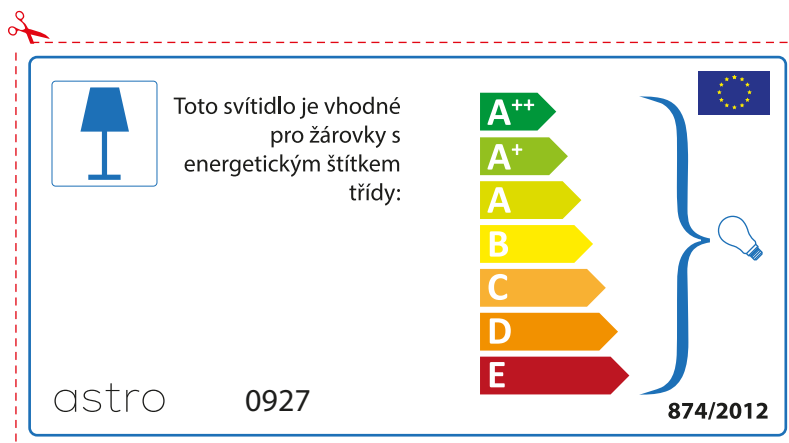

CZECH

Zkontrolujte prosím rozměr světelného zdroje pro svítidlo, protože se liší u různých značek