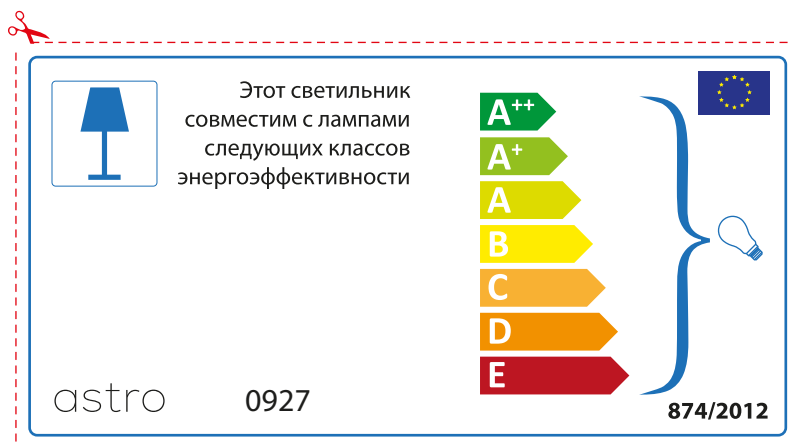

BULGARIAN

Моля проверете дали вида и размера на ел. лампите са подходящи за осветителното тяло

astro 0927

 Осветителното тяло е съвместимо с електрически лампи от енергиен клас:

A++
A+
A
B
C
D
E

874/2012 

 Осветителното тяло е съвместимо с електрически лампи от енергиен клас:

A++
A+
A
B
C
D
E

astro 0927  874/2012

CZECH

Zkontrolujte prosím rozměr světelného zdroje pro svítidlo, protože se liší u různých značek

RUSSIAN

Просьба проверить размеры лампы для установки в этот светильник, поскольку размеры ламп могут отличаться в зависимости от производителя