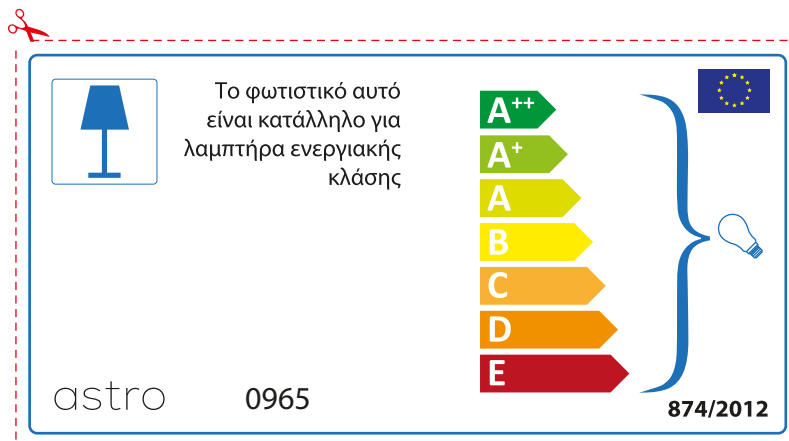

GREEK

Ελέγξτε προσεκτικά τις διαστάσεις του λαμπτήρα ώστε να είναι κατάλληλοι για το συγκεκριμένο φωτιστικό γιατί οι διαστάσεις ίδιου τύπου λαμπτήρα πολλές φορές διαφέρουν ανάλογα την εταιρία κατασκευής