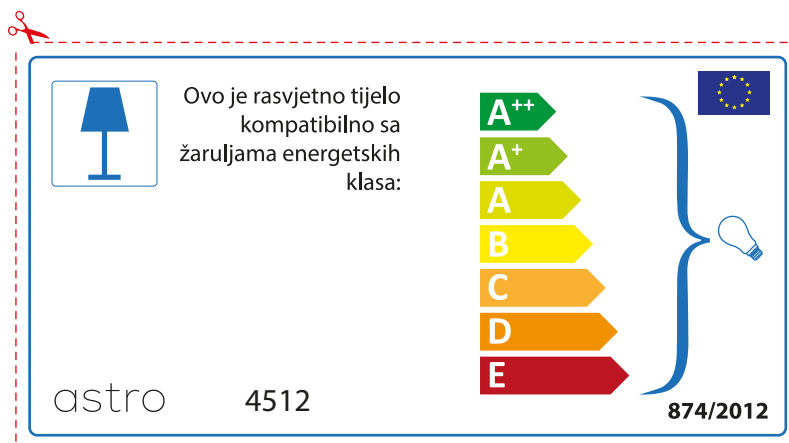

A++
A+
A
B
C
D
E

874/2012 

 Corpurile de iluminat sunt compatibile cu surse de lumina din clasa:

A++
A+
A
B
C
D
E

astro 4512 

874/2012

CROATIAN

Provjerite veličinu žarulje prije umetanja u rasvjetno tijelo jer se veličina žarulja razlikuje ovisno o proizvođaču

SPANISH

Por favor, comprobar las dimensiones de las lámparas para esta luminaria. Las dimensiones de las lámparas pueden variar entre las diferentes marcas

astro 4512

 Esta luminaria es compatible con lámparas de clase energética: