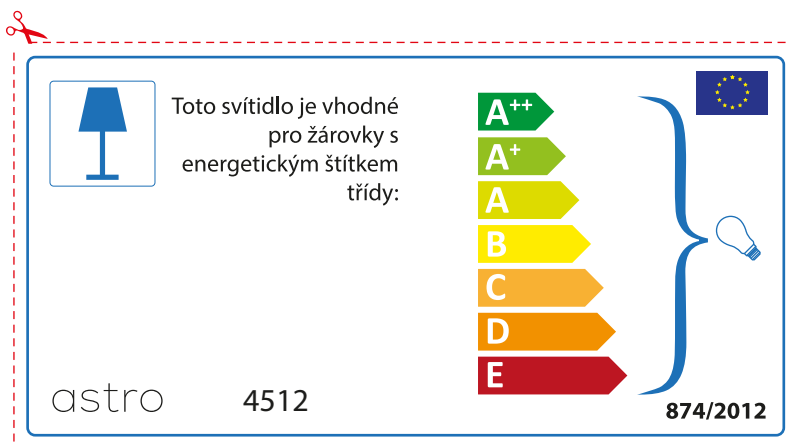

CZECH

Zkontrolujte prosím rozměr světelného zdroje pro svítidlo, protože se liší u různých značek