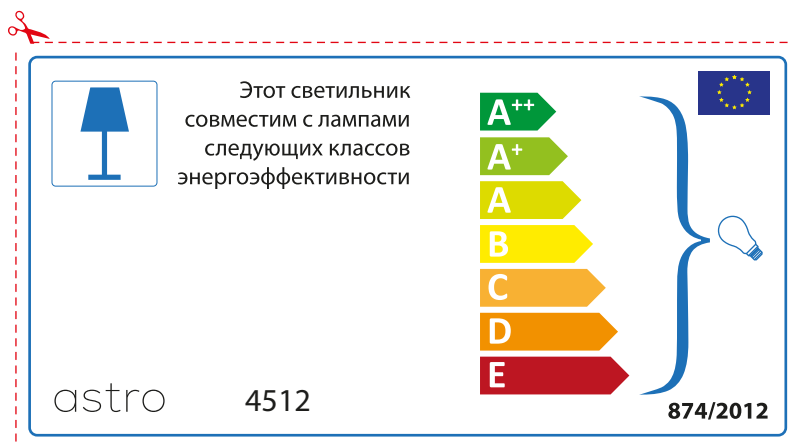

astro 4512

 Осветителното тяло е съвместимо с електрически лампи от енергиен клас:

A++
A+
A
B
C
D
E

874/2012 

 Осветителното тяло е съвместимо с електрически лампи от енергиен клас:

A++
A+
A
B
C
D
E

astro 4512 

874/2012

CZECH

Zkontrolujte prosím rozměr světelného zdroje pro svítidlo, protože se liší u různých značek

RUSSIAN

Просьба проверить размеры лампы для установки в этот светильник, поскольку размеры ламп могут отличаться в зависимости от производителя