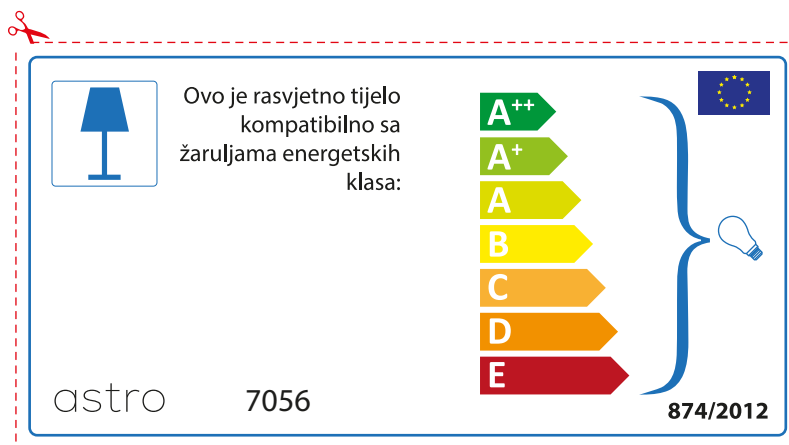

astro 7056

 Esta luminária é compatível com lâmpadas das seguintes categorias energéticas;

A++
 A+
 A
 B
 C
 D
 E

874/2012 

 Esta luminária é compatível com lâmpadas das seguintes categorias energéticas;

A++
 A+
 A
 B
 C
 D
 E

astro 7056 

874/2012

ROMANIAN

Verificati dimensiunea lampilor pentru a se potrivi corpului de iluminat, deoarece aceasta poate varia de la furnizor la furnizor.

astro 7056

 Corpurile de iluminat sunt compatibile cu surse de lumina din clasa:

A++
A+
A
B
C
D
E

874/2012 

 Corpurile de iluminat sunt compatibile cu surse de lumina din clasa:

A++
A+
A
B
C
D
E

astro 7056 

874/2012

CROATIAN

Provjerite veličinu žarulje prije umetanja u rasvjetno tijelo jer se veličina žarulja razlikuje ovisno o proizvođaču

SPANISH

Por favor, comprobar las dimensiones de las lámparas para esta luminaria. Las dimensiones de las lámparas pueden variar entre las diferentes marcas

astro 7056

 Esta luminaria es compatible con lámparas de clase energética: