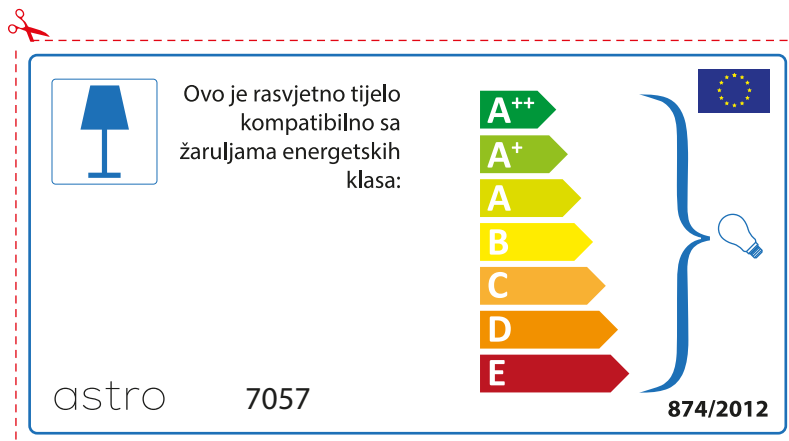

CROATIAN

Provjerite veličinu žarulje prije umetanja u rasvjetno tijelo jer se veličina žarulja razlikuje ovisno o proizvođaču