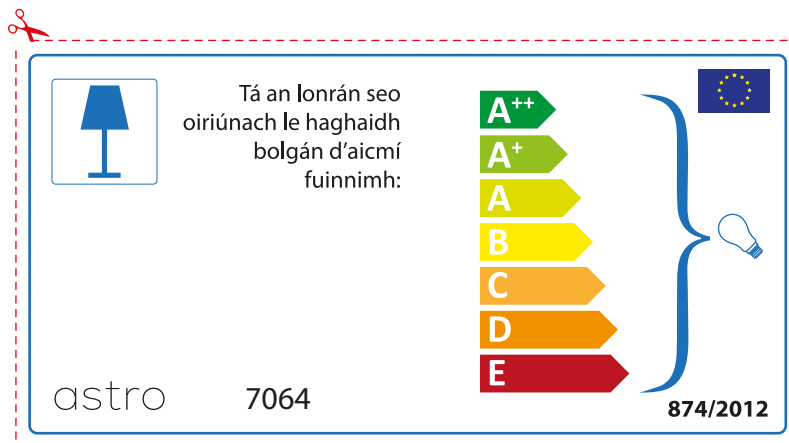

874/2012 

Detailed description: This is a rectangular energy label for an astro 7064 luminaire. It features a blue lamp icon in a box on the left. To its right, the text states compatibility with bulbs of energy classes A++ through E. A vertical stack of seven colored arrows (green, light green, yellow, orange, red-orange, red) represents these classes. A large blue bracket on the right groups all seven classes and points to a small lightbulb icon. The label includes the model number 'astro 7064' at the top, the regulation number '874/2012' and the EU flag at the bottom.

HUNGARIAN

Kérjük, ellenőrizze, hogy a fényforrások foglalata megfelel-e a lámpatest által előírtaknak, ugyanis a különböző márkák eltérhetnek egymástól

astro 7064

 Ez a lámpatest kompatibilis energia osztályba sorolt izzókkal:

A++
A+
A
B
C
D
E

874/2012 

 Ez a lámpatest kompatibilis energia osztályba sorolt izzókkal:

A++
A+
A
B
C
D
E

astro 7064 

874/2012

IRISH

Moltar duit toisí lampa a sheiceáil sula bhfeistíonn tú é sa lonrán, toisc gur féidir le toisí lampaí a bheith éagsúil ó bhranda go branda

POLISH

Proszę sprawdzić wymiary żarówki czy pasują do danej oprawy , gdyż rozmiary żarówek mogą się różnić w zależności od producenta

astro 7064

 Oprawa jest kompatybilna z żarówkami o klasie energetycznej: