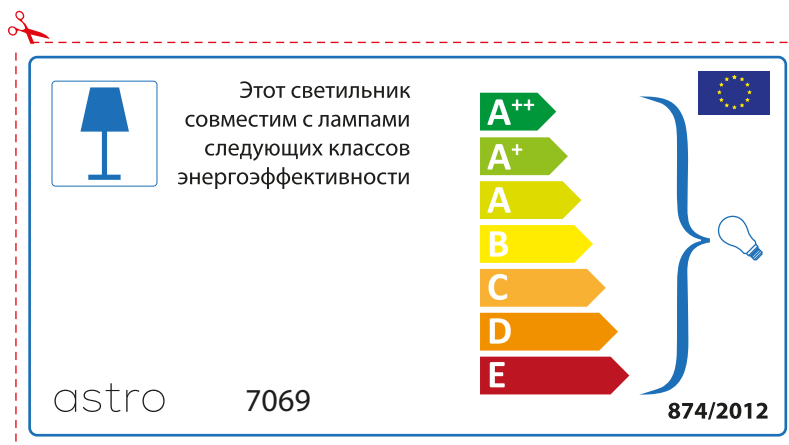

A++
A+
A
B
C
D
E

874/2012 

Detailed description: This is a rectangular label for an astro lamp model 7069. It features a blue lamp icon in a box on the left. To its right, the text states compatibility with light bulbs of energy classes A++ through E. A vertical stack of seven colored arrows (green, light green, yellow, orange, red-orange, red) represents these classes. A blue bracket on the right groups all seven classes and points to a small light bulb icon. The bottom left contains the code '874/2012' and the bottom right contains the European Union flag.

 Diese Leuchte ist kompatibel mit Leuchtmitteln der Energieklassen:

A++
A+
A
B
C
D
E

astro 7069

 874/2012

Detailed description: This is a rectangular label for an astro lamp model 7069, oriented horizontally. It features a blue lamp icon in a box on the left. To its right, the text states compatibility with light bulbs of energy classes A++ through E. A vertical stack of seven colored arrows (green, light green, yellow, orange, red-orange, red) represents these classes. A blue bracket on the right groups all seven classes and points to a small light bulb icon. The bottom left contains the brand name 'astro' and model number '7069'. The bottom right contains the European Union flag and the code '874/2012'.

BULGARIAN

Моля проверете дали вида и размера на ел. лампите са подходящи за осветителното тяло

astro 7069

 Осветителното тяло е съвместимо с електрически лампи от енергиен клас:

A++
A+
A
B
C
D
E

874/2012 

 Осветителното тяло е съвместимо с електрически лампи от енергиен клас:

A++
A+
A
B
C
D
E

astro 7069 

874/2012

CZECH

Zkontrolujte prosím rozměr světelného zdroje pro svítidlo, protože se liší u různých značek

RUSSIAN

Просьба проверить размеры лампы для установки в этот светильник, поскольку размеры ламп могут отличаться в зависимости от производителя