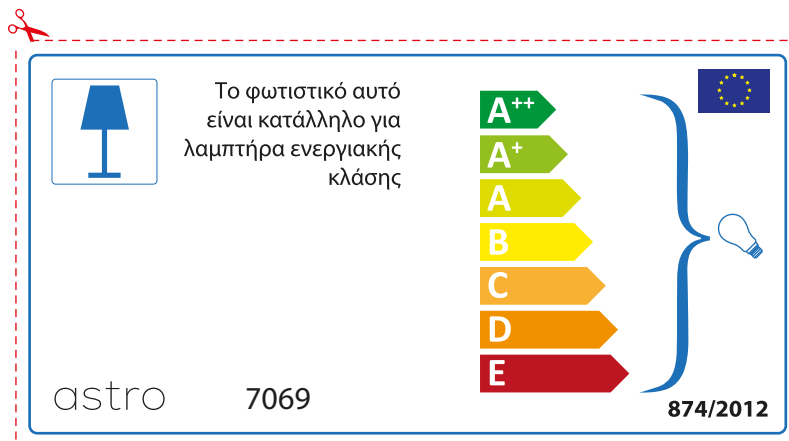

GREEK

Ελέγξτε προσεκτικά τις διαστάσεις του λαμπτήρα ώστε να είναι κατάλληλοι για το συγκεκριμένο φωτιστικό γιατί οι διαστάσεις ίδιου τύπου λαμπτήρα πολλές φορές διαφέρουν ανάλογα την εταιρία κατασκευής