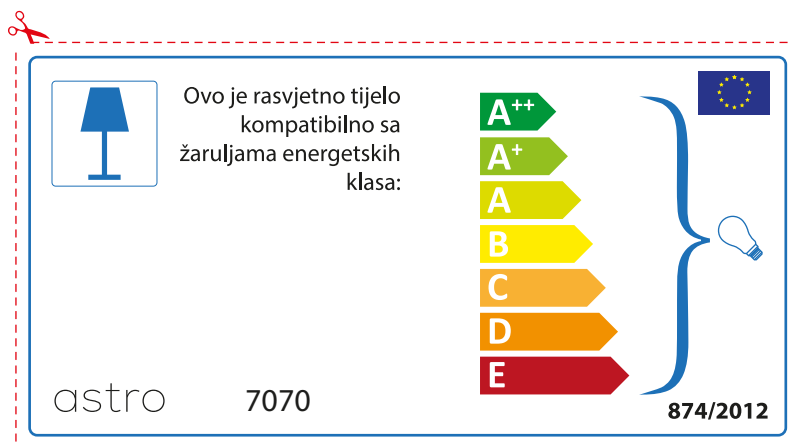

 Diese Leuchte ist kompatibel mit Leuchtmitteln der Energieklassen:

A++
A+
A
B
C
D
E

astro 7070  874/2012

Detailed description: This is a rectangular label for an astro 7070 lamp, oriented horizontally. It features a blue lamp icon in a box on the left. To its right, the text reads 'Diese Leuchte ist kompatibel mit Leuchtmitteln der Energieklassen:'. Below this is a vertical stack of seven energy class labels: A++ (green), A+ (light green), A (yellow-green), B (yellow), C (orange), D (dark orange), and E (red). A large blue bracket on the right side of these labels encompasses all seven classes and points to a small lightbulb icon. At the top right is the European Union flag. At the bottom left is the text 'astro 7070' and at the bottom right is the text '874/2012'.

astro 7070  874/2012

ROMANIAN

Verificati dimensiunea lampilor pentru a se potrivi corpului de iluminat, deoarece aceasta poate varia de la furnizor la furnizor.

astro 7070

 Corpurile de iluminat sunt compatibile cu surse de lumina din clasa:

A++
A+
A
B
C
D
E

874/2012 

 Corpurile de iluminat sunt compatibile cu surse de lumina din clasa:

A++
A+
A
B
C
D
E

astro 7070 

874/2012

CROATIAN

Provjerite veličinu žarulje prije umetanja u rasvjetno tijelo jer se veličina žarulja razlikuje ovisno o proizvođaču

SPANISH

Por favor, comprobar las dimensiones de las lámparas para esta luminaria. Las dimensiones de las lámparas pueden variar entre las diferentes marcas

astro 7070

 Esta luminaria es compatible con lámparas de clase energética: