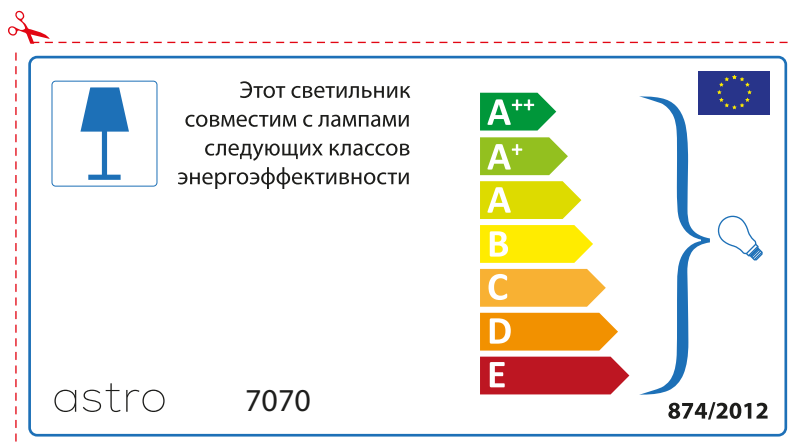

 Diese Leuchte ist kompatibel mit Leuchtmitteln der Energieklassen:

A++
A+
A
B
C
D
E

astro 7070  874/2012

Detailed description: This is a rectangular label for an astro 7070 lamp, oriented horizontally. It features a blue lamp icon in a box on the left. To its right, the text reads 'Diese Leuchte ist kompatibel mit Leuchtmitteln der Energieklassen:'. Below this is a vertical stack of seven energy class labels: A++ (green), A+ (light green), A (yellow-green), B (yellow), C (orange), D (dark orange), and E (red). A large blue bracket on the right side of these labels encompasses all seven classes and points to a small lightbulb icon. At the top right is the European Union flag. At the bottom left is the text 'astro 7070' and at the bottom right is the text '874/2012'.

BULGARIAN

Моля проверете дали вида и размера на ел. лампите са подходящи за осветителното тяло

astro 7070

 Осветителното тяло е съвместимо с електрически лампи от енергиен клас:

A++
A+
A
B
C
D
E

874/2012 

 Осветителното тяло е съвместимо с електрически лампи от енергиен клас:

A++
A+
A
B
C
D
E

astro 7070 

874/2012

CZECH

Zkontrolujte prosím rozměr světelného zdroje pro svítidlo, protože se liší u různých značek

RUSSIAN

Просьба проверить размеры лампы для установки в этот светильник, поскольку размеры ламп могут отличаться в зависимости от производителя