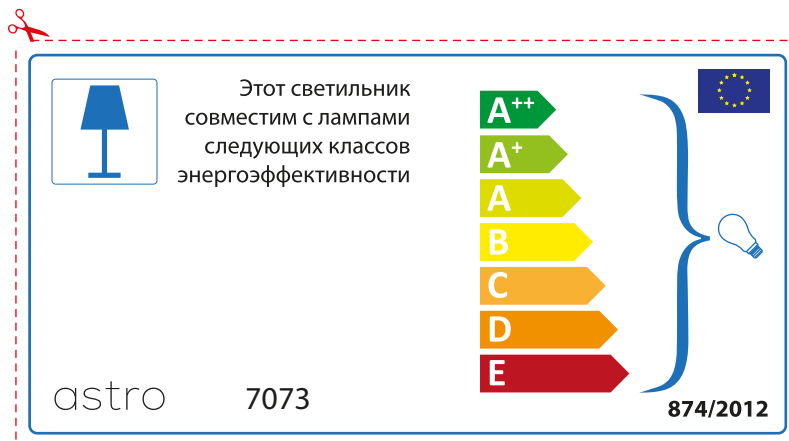

astro 7073

 Осветителното тяло е съвместимо с електрически лампи от енергиен клас:

A++
A+
A
B
C
D
E

874/2012 

 Осветителното тяло е съвместимо с електрически лампи от енергиен клас:

A++
A+
A
B
C
D
E

astro 7073 

874/2012

CZECH

Zkontrolujte prosím rozměr světelného zdroje pro svítidlo, protože se liší u různých značek

RUSSIAN

Просьба проверить размеры лампы для установки в этот светильник, поскольку размеры ламп могут отличаться в зависимости от производителя