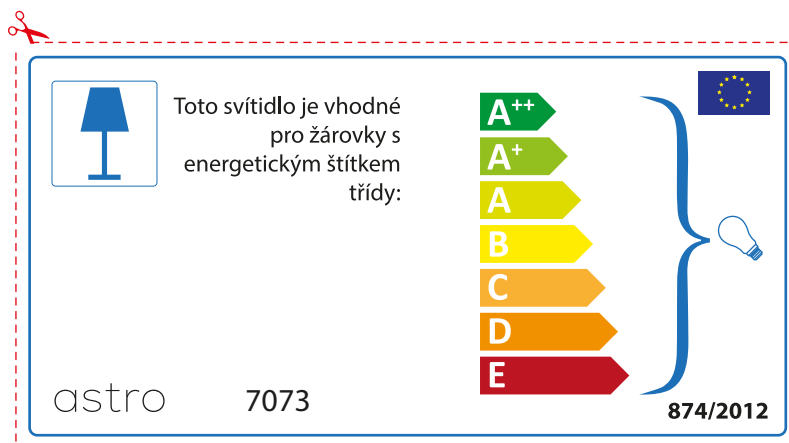

CZECH

Zkontrolujte prosím rozměr světelného zdroje pro svítidlo, protože se liší u různých značek