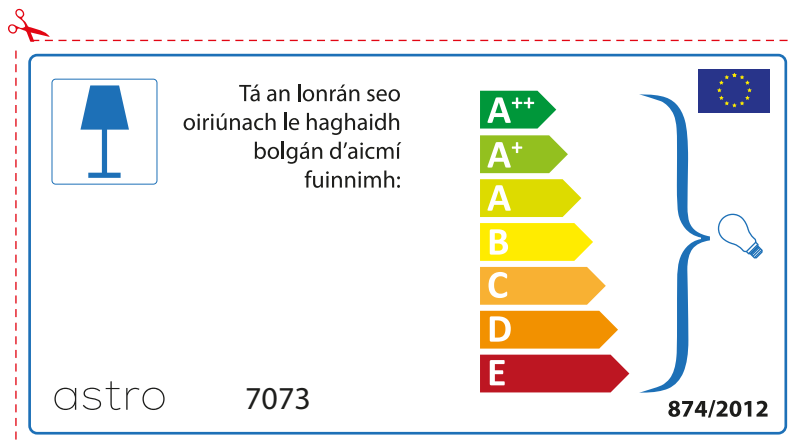

A++
A+
A
B
C
D
E

874/2012 

 Ez a lámpatest kompatibilis energia osztályba sorolt izzókkal:

A++
A+
A
B
C
D
E

astro 7073 

874/2012

IRISH

Moltar duit toisí lampa a sheiceáil sula bhfeistíonn tú é sa lonrán, toisc gur féidir le toisí lampaí a bheith éagsúil ó bhranda go branda

POLISH

Proszę sprawdzić wymiary żarówki czy pasują do danej oprawy , gdyż rozmiary żarówek mogą się różnić w zależności od producenta

astro 7073

 Oprawa jest kompatybilna z żarówkami o klasie energetycznej: