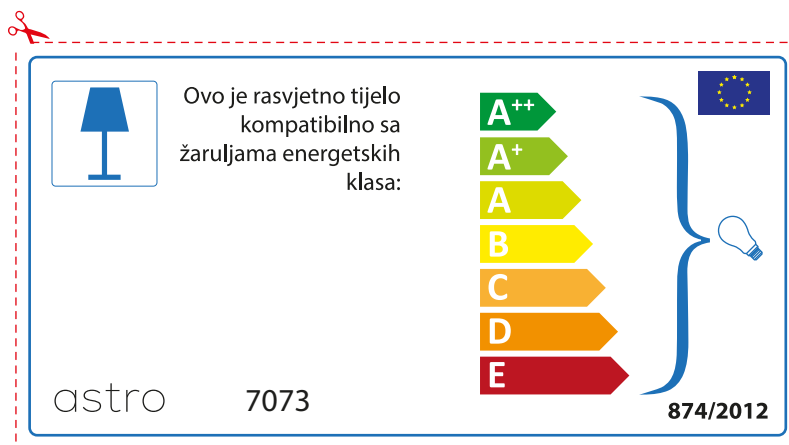

 This luminaire is compatible with bulbs of the energy classes:

A++
A+
A
B
C
D
E

astro 7073  874/2012

Detailed description: This is a compatibility label for the astro 7073 luminaire, oriented horizontally. It features a blue lamp icon in a box on the left. To its right, the text states 'This luminaire is compatible with bulbs of the energy classes:'. Below this text is a vertical stack of seven energy class labels: A++ (green), A+ (light green), A (yellow-green), B (yellow), C (orange), D (dark orange), and E (red). A large blue bracket on the right side of these labels encompasses all seven classes and points to a small lightbulb icon. At the bottom left, the text 'astro 7073' is displayed. At the bottom right, the text '874/2012' is displayed next to the European Union flag.

astro 7073 

874/2012

ROMANIAN

Verificati dimensiunea lampilor pentru a se potrivi corpului de iluminat, deoarece aceasta poate varia de la furnizor la furnizor.

astro 7073

 Corpurile de iluminat sunt compatibile cu surse de lumina din clasa:

A++
A+
A
B
C
D
E

874/2012 

 Corpurile de iluminat sunt compatibile cu surse de lumina din clasa:

A++
A+
A
B
C
D
E

astro 7073 

874/2012

CROATIAN

Provjerite veličinu žarulje prije umetanja u rasvjetno tijelo jer se veličina žarulja razlikuje ovisno o proizvođaču

SPANISH

Por favor, comprobar las dimensiones de las lámparas para esta luminaria. Las dimensiones de las lámparas pueden variar entre las diferentes marcas

astro 7073

 Esta luminaria es compatible con lámparas de clase energética: