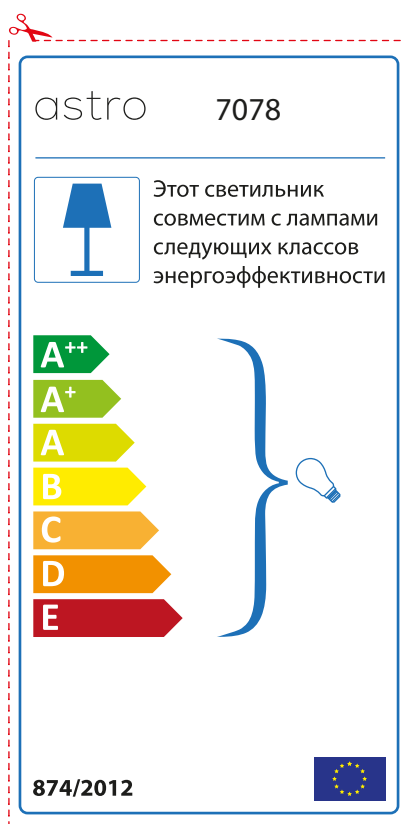

A++
A+
A
B
C
D
E

874/2012 

Detailed description: This is a rectangular label for an astro 7078 lamp. It features a blue lamp icon in a box on the left. To its right is the text 'Diese Leuchte ist kompatibel mit Leuchtmitteln der Energieklassen:'. Below this is a vertical stack of seven energy class arrows: A++ (green), A+ (light green), A (yellow-green), B (yellow), C (orange), D (dark orange), and E (red). A large blue bracket on the right side of these arrows encompasses all seven classes and points to a small lightbulb icon. At the bottom left is the text '874/2012' and at the bottom right is the European Union flag.

 Diese Leuchte ist kompatibel mit Leuchtmitteln der Energieklassen:

A++
A+
A
B
C
D
E

astro 7078  874/2012

Detailed description: This is a rectangular label for an astro 7078 lamp, oriented horizontally. It features a blue lamp icon in a box on the left. To its right is the text 'Diese Leuchte ist kompatibel mit Leuchtmitteln der Energieklassen:'. Below this is a vertical stack of seven energy class arrows: A++ (green), A+ (light green), A (yellow-green), B (yellow), C (orange), D (dark orange), and E (red). A large blue bracket on the right side of these arrows encompasses all seven classes and points to a small lightbulb icon. At the top right is the European Union flag. At the bottom left is the text 'astro 7078' and at the bottom right is the text '874/2012'.

A++
A+
A
B
C
D
E

astro 7078 

874/2012

CZECH

Zkontrolujte prosím rozměr světelného zdroje pro svítidlo, protože se liší u různých značek

RUSSIAN

Просьба проверить размеры лампы для установки в этот светильник, поскольку размеры ламп могут отличаться в зависимости от производителя