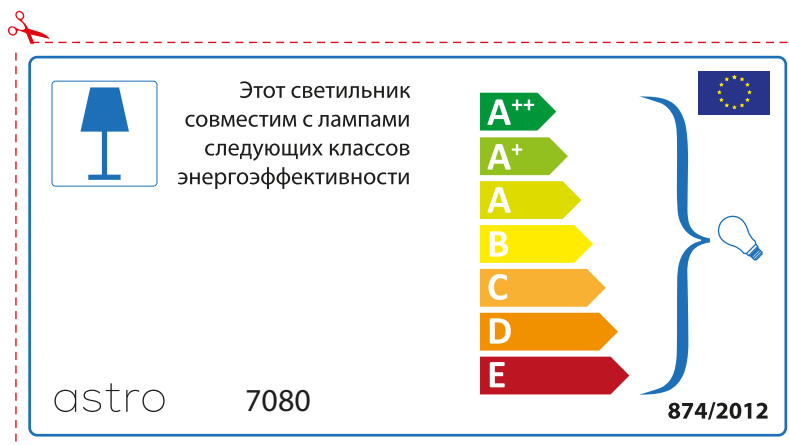

 Diese Leuchte ist kompatibel mit Leuchtmitteln der Energieklassen:

A++
A+
A
B
C
D
E

astro 7080 

874/2012

Detailed description: This is a rectangular label for an astro 7080 lamp, oriented horizontally. It features a blue lamp icon in a box on the left. To its right is the text 'Diese Leuchte ist kompatibel mit Leuchtmitteln der Energieklassen:'. Below this is a vertical stack of seven energy class labels: A++ (green), A+ (light green), A (yellow-green), B (yellow), C (orange), D (dark orange), and E (red). A large blue bracket on the right side of these labels encompasses all seven classes and points to a small lightbulb icon. At the bottom left is the text 'astro 7080' and at the bottom right is the European Union flag and the text '874/2012'. A red dashed border surrounds the entire label, with a pair of scissors icon at the top left corner.

A++
A+
A
B
C
D
E

astro 7080

 874/2012

CZECH

Zkontrolujte prosím rozměr světelného zdroje pro svítidlo, protože se liší u různých značek

astro 7080

 Toto svítidlo je vhodné pro žárovky s energetickým štítkem třídy:

A++
A+
A
B
C
D
E

874/2012 

 Toto svítidlo je vhodné pro žárovky s energetickým štítkem třídy:

A++
A+
A
B
C
D
E

astro 7080

 874/2012

RUSSIAN

Просьба проверить размеры лампы для установки в этот светильник, поскольку размеры ламп могут отличаться в зависимости от производителя