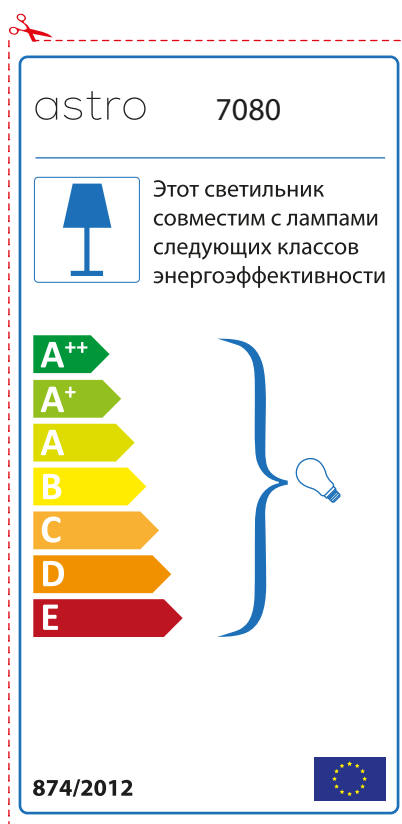

A++
A+
A
B
C
D
E

874/2012 

Detailed description: This is a rectangular label for an astro 7080 lamp. It features a blue lamp icon in a box on the left. To its right is the text 'Diese Leuchte ist kompatibel mit Leuchtmitteln der Energieklassen:'. Below this is a vertical stack of seven energy class labels: A++ (green), A+ (light green), A (yellow-green), B (yellow), C (orange), D (dark orange), and E (red). A large blue bracket on the right side of these labels encompasses all seven classes and points to a small lightbulb icon. At the bottom left is the text '874/2012' and at the bottom right is the European Union flag. A red dashed border surrounds the entire label, with a pair of scissors icon at the top left corner.

 Diese Leuchte ist kompatibel mit Leuchtmitteln der Energieklassen:

A++
A+
A
B
C
D
E

astro 7080 

874/2012

Detailed description: This is a rectangular label for an astro 7080 lamp, oriented horizontally. It features a blue lamp icon in a box on the left. To its right is the text 'Diese Leuchte ist kompatibel mit Leuchtmitteln der Energieklassen:'. Below this is a vertical stack of seven energy class labels: A++ (green), A+ (light green), A (yellow-green), B (yellow), C (orange), D (dark orange), and E (red). A large blue bracket on the right side of these labels encompasses all seven classes and points to a small lightbulb icon. At the bottom left is the text 'astro 7080' and at the bottom right is the European Union flag and the text '874/2012'. A red dashed border surrounds the entire label, with a pair of scissors icon at the top left corner.

A++
A+
A
B
C
D
E

874/2012 

 Toto svítidlo je vhodné pro žárovky s energetickým štítkem třídy:

A++
A+
A
B
C
D
E

astro 7080

 874/2012

RUSSIAN

Просьба проверить размеры лампы для установки в этот светильник, поскольку размеры ламп могут отличаться в зависимости от производителя