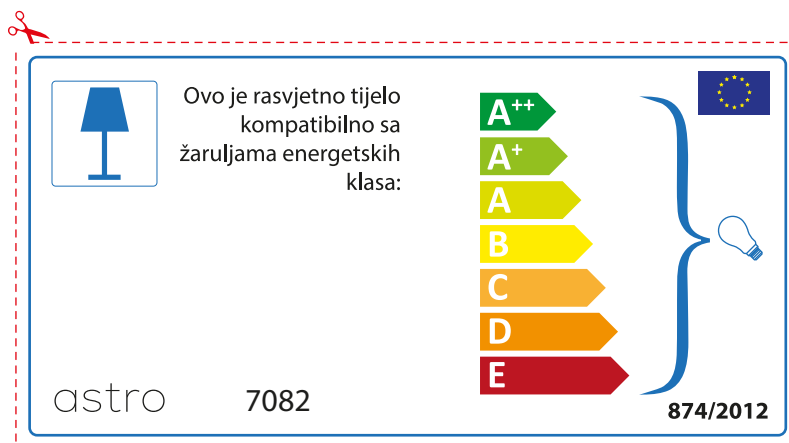

874/2012 

Detailed description: This is a rectangular label for an astro 7082 luminaire. It features a blue lamp icon in a box on the left. To its right, text states compatibility with bulbs of energy classes A++ through E. A vertical stack of seven colored arrows (green, light green, yellow, orange, red-orange, red) represents these classes. A large blue bracket on the right groups all classes and points to a lightbulb icon. The label includes the model number '7082', the regulation number '874/2012', and the European Union flag.

astro 7082 

874/2012

ROMANIAN

Verificati dimensiunea lampilor pentru a se potrivi corpului de iluminat, deoarece aceasta poate varia de la furnizor la furnizor.

astro 7082

 Corpurile de iluminat sunt compatibile cu surse de lumina din clasa:

A++
A+
A
B
C
D
E

874/2012 

 Corpurile de iluminat sunt compatibile cu surse de lumina din clasa:

A++
A+
A
B
C
D
E

astro 7082 

874/2012

CROATIAN

Provjerite veličinu žarulje prije umetanja u rasvjetno tijelo jer se veličina žarulja razlikuje ovisno o proizvođaču

SPANISH

Por favor, comprobar las dimensiones de las lámparas para esta luminaria. Las dimensiones de las lámparas pueden variar entre las diferentes marcas

astro 7082

 Esta luminaria es compatible con lámparas de clase energética: