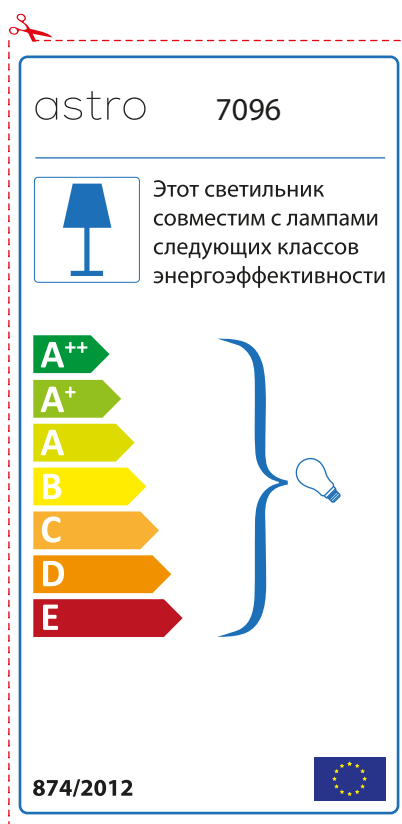

astro 7096

 Diese Leuchte ist kompatibel mit Leuchtmitteln der Energieklassen:

A++
A+
A
B
C
D
E

874/2012 

Detailed description: This is a rectangular label for an astro 7096 lamp. It features a blue lamp icon in a box on the left. To its right, the text states compatibility with light bulbs of energy classes A++ through E. A vertical stack of seven colored arrows (green, light green, yellow, orange, red-orange, red) represents these classes. A blue bracket on the right groups all classes and points to a light bulb icon. The bottom left contains the code 874/2012 and the bottom right contains the European Union flag.

 Diese Leuchte ist kompatibel mit Leuchtmitteln der Energieklassen:

A++
A+
A
B
C
D
E

astro 7096  874/2012

Detailed description: This is a rectangular label for an astro 7096 lamp, oriented horizontally. It features a blue lamp icon in a box on the left. To its right, the text states compatibility with light bulbs of energy classes A++ through E. A vertical stack of seven colored arrows (green, light green, yellow, orange, red-orange, red) represents these classes. A blue bracket on the right groups all classes and points to a light bulb icon. The bottom left contains the code astro 7096 and the bottom right contains the European Union flag and the code 874/2012.

A++
A+
A
B
C
D
E

astro 7096 

874/2012

CZECH

Zkontrolujte prosím rozměr světelného zdroje pro svítidlo, protože se liší u různých značek

RUSSIAN

Просьба проверить размеры лампы для установки в этот светильник, поскольку размеры ламп могут отличаться в зависимости от производителя