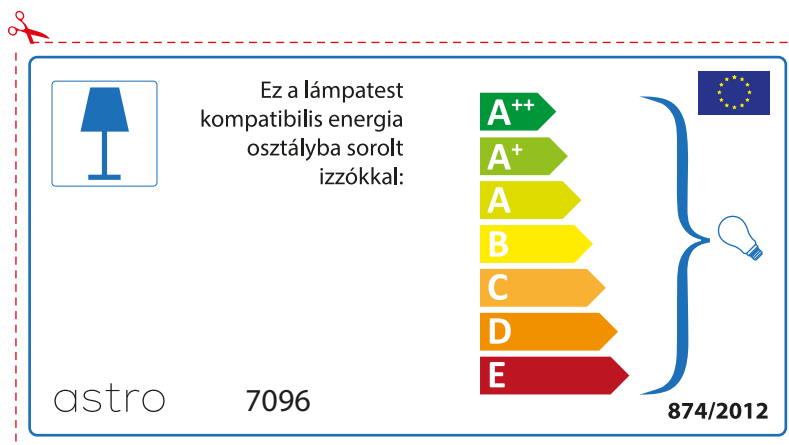

HUNGARIAN

Kérjük, ellenőrizze, hogy a fényforrások foglalata megfelel-e a lámpatest által előírtaknak, ugyanis a különböző márkák eltérhetnek egymástól