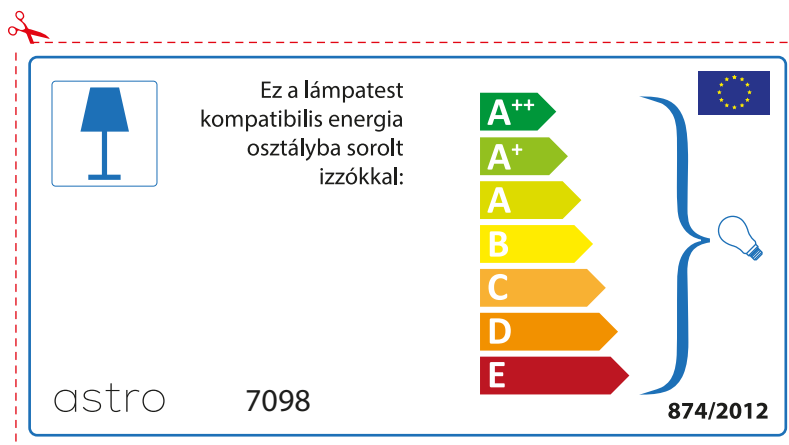

HUNGARIAN

Kérjük, ellenőrizze, hogy a fényforrások foglalata megfelel-e a lámpatest által előírtaknak, ugyanis a különböző márkák eltérhetnek egymástól