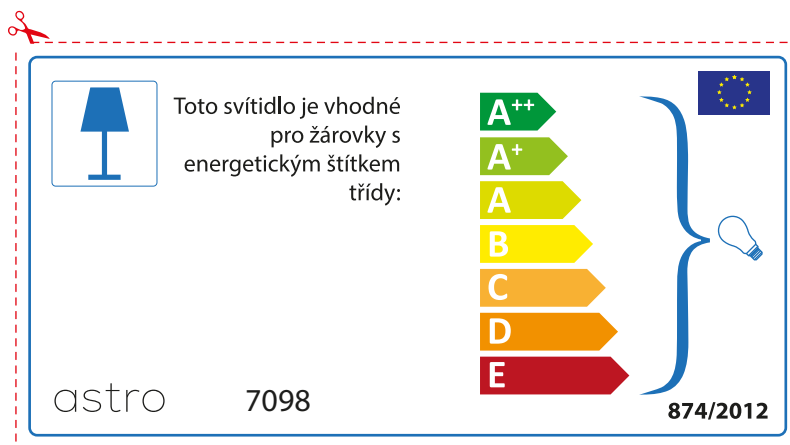

 Diese Leuchte ist kompatibel mit Leuchtmitteln der Energieklassen:

A++  
A+  
A  
B  
C  
D  
E

astro 7098 

874/2012

Detailed description: This is a rectangular label for an astro 7098 lamp, oriented horizontally. It features a blue lamp icon in a box on the left. To its right is the text 'Diese Leuchte ist kompatibel mit Leuchtmitteln der Energieklassen:'. Below this is a vertical stack of seven energy class arrows: A++ (green), A+ (light green), A (yellow-green), B (yellow), C (orange), D (dark orange), and E (red). A large blue bracket on the right side of these arrows encompasses all seven classes and points to a small lightbulb icon. At the top right is the European Union flag. At the bottom left is the text 'astro 7098' and at the bottom right is the text '874/2012'.

## BULGARIAN

Моля проверете дали вида и размера на ел. лампите са подходящи за осветителното тяло

astro 7098

 Осветителното тяло е съвместимо с електрически лампи от енергиен клас:

A++  
A+  
A  
B  
C  
D  
E

874/2012 

 Осветителното тяло е съвместимо с електрически лампи от енергиен клас:

A++  
A+  
A  
B  
C  
D  
E

astro 7098 

874/2012

## CZECH

Zkontrolujte prosím rozměr světelného zdroje pro svítidlo, protože se liší u různých značek