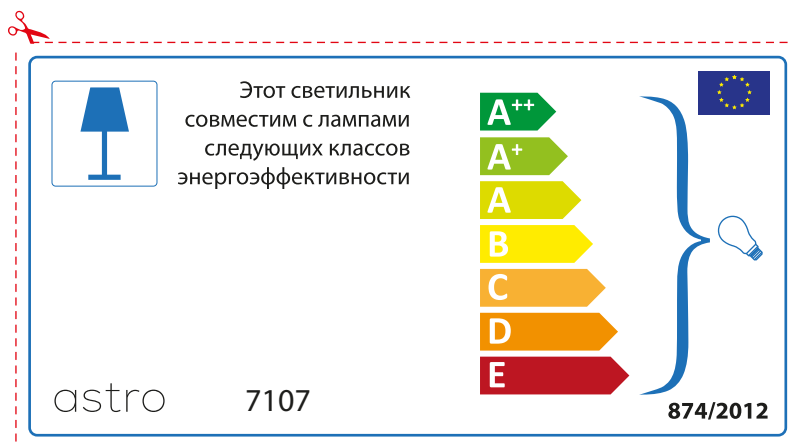

BULGARIAN

Моля проверете дали вида и размера на ел. лампите са подходящи за осветителното тяло

astro 7107

 Осветителното тяло е съвместимо с електрически лампи от енергиен клас:

A++
A+
A
B
C
D
E

874/2012 

 Осветителното тяло е съвместимо с електрически лампи от енергиен клас:

A++
A+
A
B
C
D
E

astro 7107 

874/2012

CZECH

Zkontrolujte prosím rozměr světelného zdroje pro svítidlo, protože se liší u různých značek

RUSSIAN

Просьба проверить размеры лампы для установки в этот светильник, поскольку размеры ламп могут отличаться в зависимости от производителя