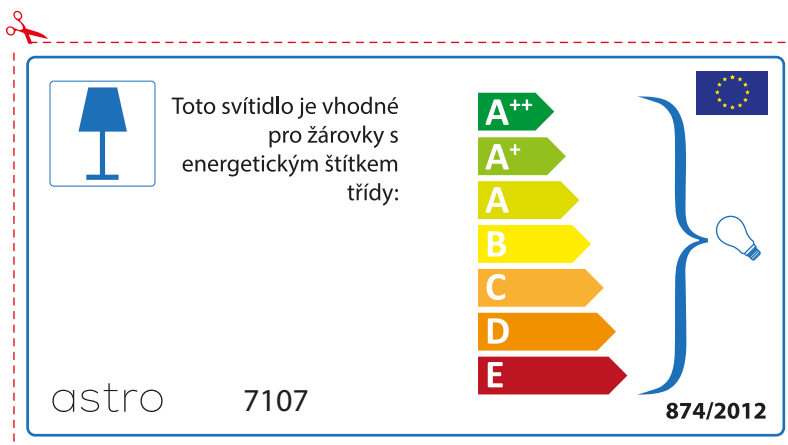

CZECH

Zkontrolujte prosím rozměr světelného zdroje pro svítidlo, protože se liší u různých značek