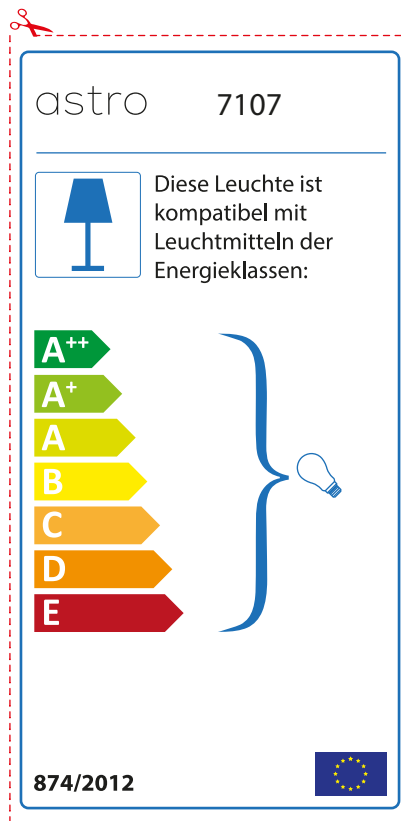

A++
A+
A
B
C
D
E

874/2012 

 Questo apparecchio è compatibile con le lampade delle classi energetiche:

A++
A+
A
B
C
D
E

astro 7107

 874/2012

GERMAN

Bitte überprüfen Sie, ob die Abmessungen der Lampe für die Armatur passend sind, da die Größe der Lampen zwischen verschiedenen Marken variieren können

BULGARIAN

Моля проверете дали вида и размера на ел. лампите са подходящи за осветителното тяло

astro 7107

 Осветителното тяло е съвместимо с електрически лампи от енергиен клас:

A++
A+
A
B
C
D
E

874/2012 

 Осветителното тяло е съвместимо с електрически лампи от енергиен клас:

A++
A+
A
B
C
D
E

874/2012 

Detailed description: This is a rectangular label for the Astro 7107 luminaire. It features a blue lamp icon in a box on the left. To its right, the text states compatibility with energy classes A++ through E. A large blue bracket on the right side of the energy class list encompasses all classes from A++ to E and points to a small lightbulb icon. At the bottom left is the code '874/2012' and at the bottom right is the European Union flag. A red dashed border with a scissors icon at the top left corner indicates where to cut.