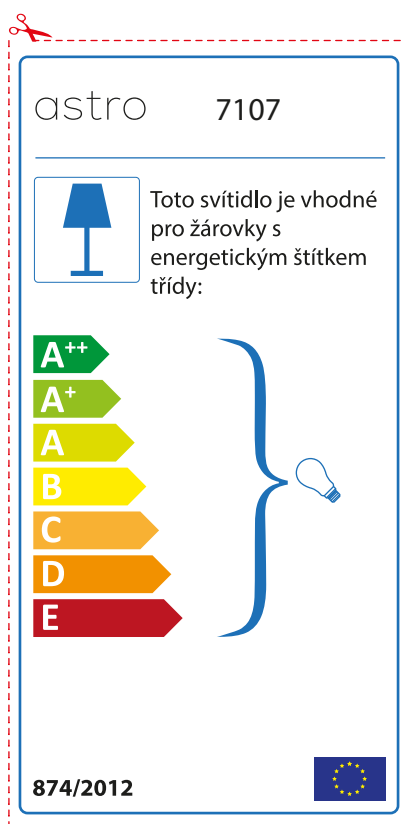

CZECH

Zkontrolujte prosím rozměr světelného zdroje pro svítidlo, protože se liší u různých značek