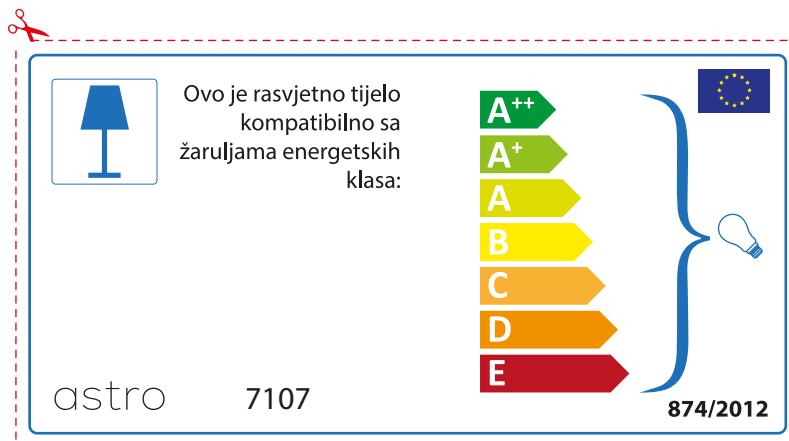

astro 7107

 Esta luminária é compatível com lâmpadas das seguintes categorias energéticas;

A++
 A+
 A
 B
 C
 D
 E

874/2012 

 Esta luminária é compatível com lâmpadas das seguintes categorias energéticas;

A++
 A+
 A
 B
 C
 D
 E

A++
A+
A
B
C
D
E

874/2012 

 Corpurile de iluminat sunt compatibile cu surse de lumina din clasa:

A++
A+
A
B
C
D
E

astro 7107 

874/2012

CROATIAN

Provjerite veličinu žarulje prije umetanja u rasvjetno tijelo jer se veličina žarulja razlikuje ovisno o proizvođaču

SPANISH

Por favor, comprobar las dimensiones de las lámparas para esta luminaria. Las dimensiones de las lámparas pueden variar entre las diferentes marcas

astro 7107

 Esta luminaria es compatible con lámparas de clase energética: