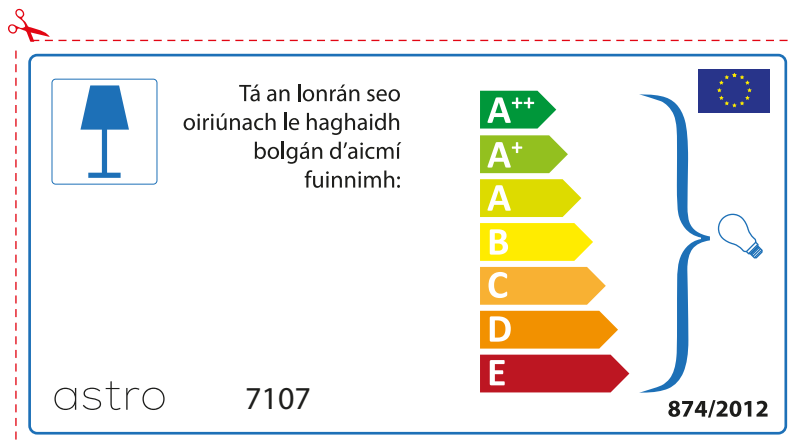

HUNGARIAN

Kérjük, ellenőrizze, hogy a fényforrások foglalata megfelel-e a lámpatest által előírtaknak, ugyanis a különböző márkák eltérhetnek egymástól

astro 7107

 Ez a lámpatest kompatibilis energia osztályba sorolt izzókkal:

A++
A+
A
B
C
D
E

874/2012 

 Ez a lámpatest kompatibilis energia osztályba sorolt izzókkal:

A++
A+
A
B
C
D
E

astro 7107 

874/2012

IRISH

Moltar duit toisí lampa a sheiceáil sula bhfeistíonn tú é sa lonrán, toisc gur féidir le toisí lampaí a bheith éagsúil ó bhranda go branda

POLISH

Proszę sprawdzić wymiary żarówki czy pasują do danej oprawy , gdyż rozmiary żarówek mogą się różnić w zależności od producenta

astro 7107

 Oprawa jest kompatybilna z żarówkami o klasie energetycznej: