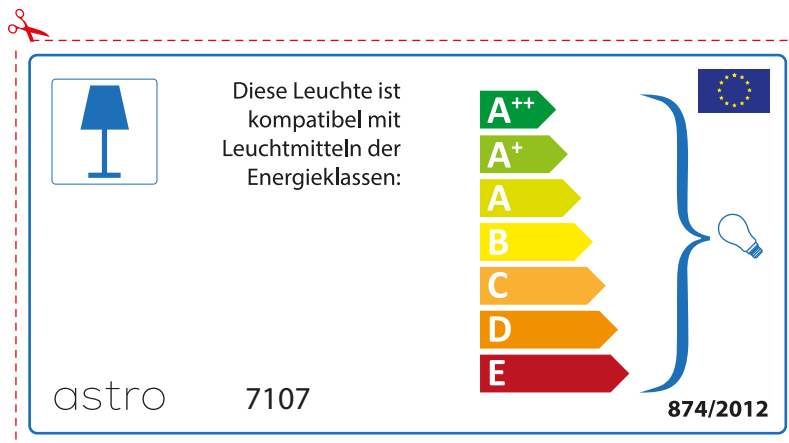

A++
A+
A
B
C
D
E

874/2012 

 Questo apparecchio è compatibile con le lampade delle classi energetiche:

A++
A+
A
B
C
D
E

astro 7107

 874/2012

GERMAN

Bitte überprüfen Sie, ob die Abmessungen der Lampe für die Armatur passend sind, da die Größe der Lampen zwischen verschiedenen Marken variieren können

BULGARIAN

Моля проверете дали вида и размера на ел. лампите са подходящи за осветителното тяло

astro 7107

 Осветителното тяло е съвместимо с електрически лампи от енергиен клас:

A++
A+
A
B
C
D
E

874/2012 

 Осветителното тяло е съвместимо с електрически лампи от енергиен клас: