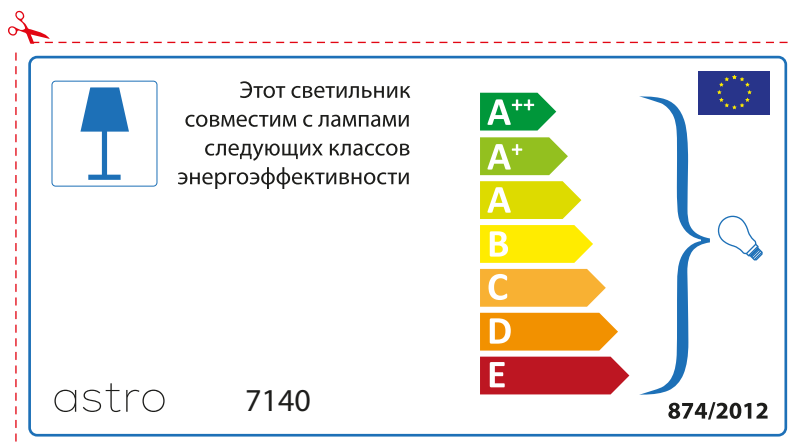

RUSSIAN

Просьба проверить размеры лампы для установки в этот светильник, поскольку размеры ламп могут отличаться в зависимости от производителя