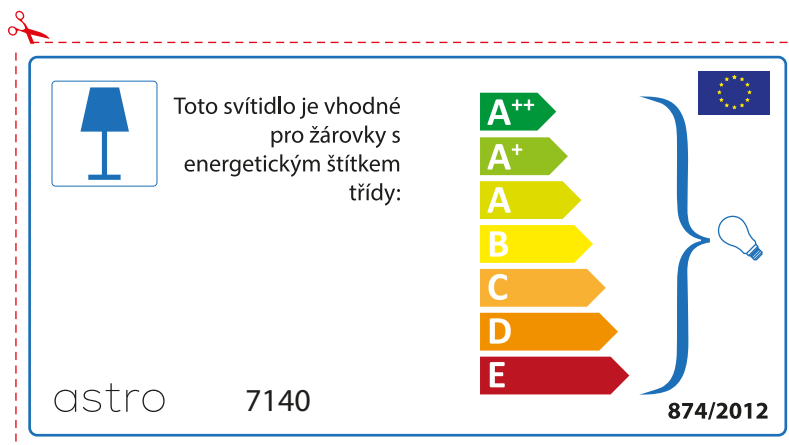

CZECH

Zkontrolujte prosím rozměr světelného zdroje pro svítidlo, protože se liší u různých značek