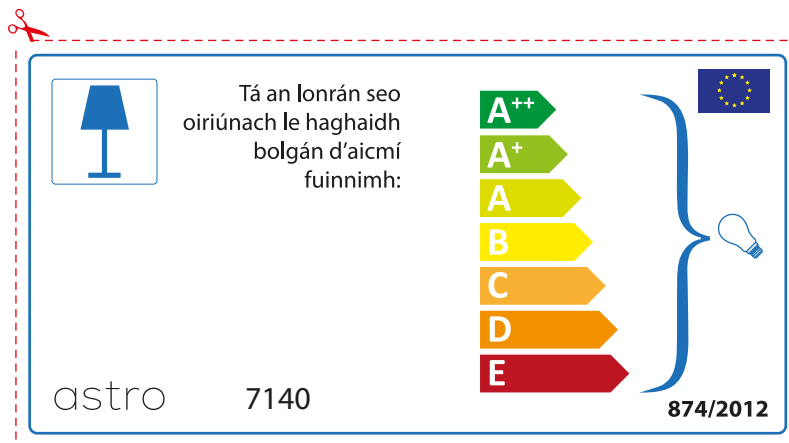

IRISH

Moltar duit toisí lampa a sheiceáil sula bhfeistíonn tú é sa lonrán, toisc gur féidir le toisí lampaí a bheith éagsúil ó bhranda go branda