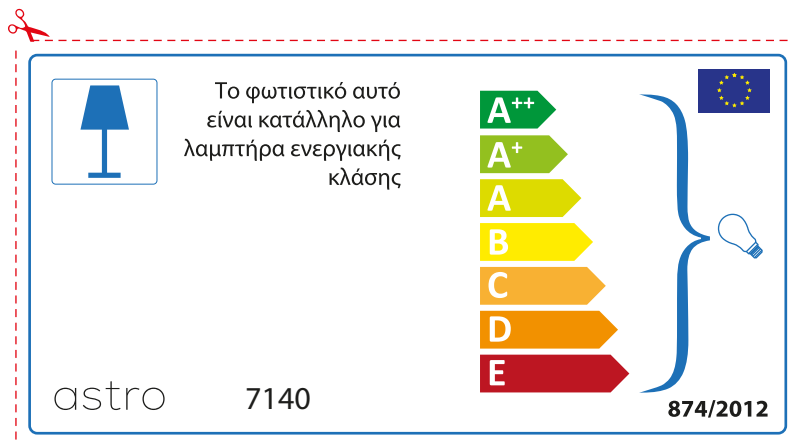

GREEK

Ελέγξτε προσεκτικά τις διαστάσεις του λαμπτήρα ώστε να είναι κατάλληλοι για το συγκεκριμένο φωτιστικό γιατί οι διαστάσεις ίδιου τύπου λαμπτήρα πολλές φορές διαφέρουν ανάλογα την εταιρία κατασκευής