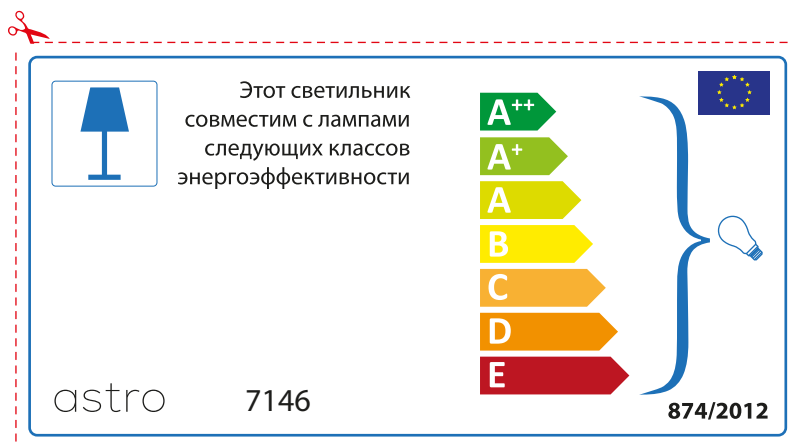

 Diese Leuchte ist kompatibel mit Leuchtmitteln der Energieklassen:

A++
A+
A
B
C
D
E

astro 7146  874/2012

Detailed description: This is a rectangular label for an astro lamp model 7146, oriented horizontally. It features a blue lamp icon in a box on the left. To its right is the text 'Diese Leuchte ist kompatibel mit Leuchtmitteln der Energieklassen:'. Below this is a vertical stack of seven energy class labels: A++ (green), A+ (light green), A (yellow-green), B (yellow), C (orange), D (dark orange), and E (red). A large blue bracket on the right side of these labels encompasses all seven classes and points to a small lightbulb icon. At the top right is the European Union flag. At the bottom left is the text 'astro 7146' and at the bottom right is the text '874/2012'. A red dashed border surrounds the entire label, with a pair of scissors icon at the top left corner.

BULGARIAN

Моля проверете дали вида и размера на ел. лампите са подходящи за осветителното тяло

astro 7146

 Осветителното тяло е съвместимо с електрически лампи от енергиен клас:

A++
A+
A
B
C
D
E

874/2012 

 Осветителното тяло е съвместимо с електрически лампи от енергиен клас:

A++
A+
A
B
C
D
E

astro 7146 

874/2012

CZECH

Zkontrolujte prosím rozměr světelného zdroje pro svítidlo, protože se liší u různých značek

RUSSIAN

Просьба проверить размеры лампы для установки в этот светильник, поскольку размеры ламп могут отличаться в зависимости от производителя