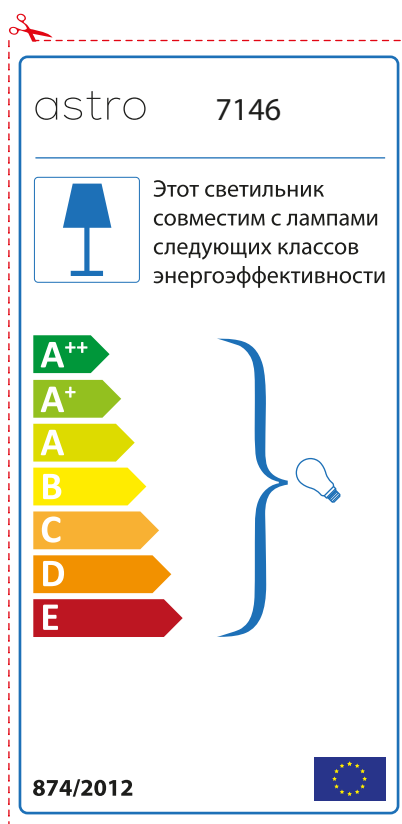

astro 7146

 Diese Leuchte ist kompatibel mit Leuchtmitteln der Energieklassen:

A++
A+
A
B
C
D
E

874/2012 

Detailed description: This is a rectangular label for an astro lamp model 7146. It features a blue lamp icon in a box on the left. To its right is the text 'Diese Leuchte ist kompatibel mit Leuchtmitteln der Energieklassen:'. Below this is a vertical stack of seven energy class labels: A++ (green), A+ (light green), A (yellow-green), B (yellow), C (orange), D (dark orange), and E (red). A large blue bracket on the right side of these labels encompasses all seven classes and points to a small lightbulb icon. At the bottom left is the text '874/2012' and at the bottom right is the European Union flag. A red dashed border surrounds the entire label, with a pair of scissors icon at the top left corner.

 Diese Leuchte ist kompatibel mit Leuchtmitteln der Energieklassen:

A++
A+
A
B
C
D
E

astro 7146  874/2012

Detailed description: This is a rectangular label for an astro lamp model 7146, oriented horizontally. It features a blue lamp icon in a box on the left. To its right is the text 'Diese Leuchte ist kompatibel mit Leuchtmitteln der Energieklassen:'. Below this is a vertical stack of seven energy class labels: A++ (green), A+ (light green), A (yellow-green), B (yellow), C (orange), D (dark orange), and E (red). A large blue bracket on the right side of these labels encompasses all seven classes and points to a small lightbulb icon. At the top right is the European Union flag. At the bottom left is the text 'astro 7146' and at the bottom right is the text '874/2012'. A red dashed border surrounds the entire label, with a pair of scissors icon at the top left corner.

A++
A+
A
B
C
D
E

astro 7146 

874/2012

CZECH

Zkontrolujte prosím rozměr světelného zdroje pro svítidlo, protože se liší u různých značek

RUSSIAN

Просьба проверить размеры лампы для установки в этот светильник, поскольку размеры ламп могут отличаться в зависимости от производителя