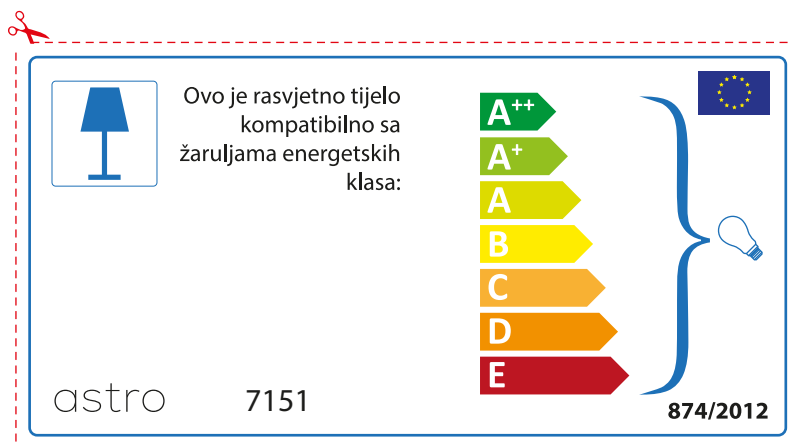

A++
A+
A
B
C
D
E

874/2012 

Detailed description: This is a compatibility label for the astro 7151 lamp fixture. It features a blue lamp icon in a box. The text states that the fixture is compatible with energy classes A++ through E. A vertical stack of seven colored arrows (green, light green, yellow, orange, red-orange, red) represents these classes. A blue bracket on the right groups all classes and points to a light bulb icon. The label includes the reference number 874/2012 and the European Union flag.

astro 7151 

874/2012

ROMANIAN

Verificati dimensiunea lampilor pentru a se potrivi corpului de iluminat, deoarece aceasta poate varia de la furnizor la furnizor.

astro 7151

 Corpurile de iluminat sunt compatibile cu surse de lumina din clasa:

A++
A+
A
B
C
D
E

874/2012 

 Corpurile de iluminat sunt compatibile cu surse de lumina din clasa:

A++
A+
A
B
C
D
E

astro 7151 

874/2012

CROATIAN

Provjerite veličinu žarulje prije umetanja u rasvjetno tijelo jer se veličina žarulja razlikuje ovisno o proizvođaču

SPANISH

Por favor, comprobar las dimensiones de las lámparas para esta luminaria. Las dimensiones de las lámparas pueden variar entre las diferentes marcas

astro 7151

 Esta luminaria es compatible con lámparas de clase energética: