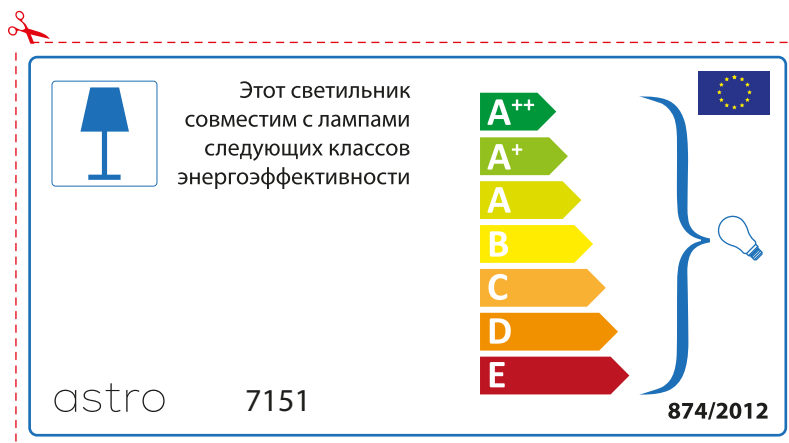

A++
A+
A
B
C
D
E

874/2012 

Detailed description: This is a compatibility label for the astro 7151 lamp fixture. It features a blue lamp icon in a box. The text states that the fixture is compatible with energy classes A++ through E. A vertical stack of seven colored arrows (green, light green, yellow, orange, red-orange, red) represents these classes. A blue bracket on the right groups all classes and points to a light bulb icon. The label includes the reference number 874/2012 and the European Union flag.

874/2012

CZECH

Zkontrolujte prosím rozměr světelného zdroje pro svítidlo, protože se liší u různých značek

astro 7151

 Toto svítidlo je vhodné pro žárovky s energetickým štítkem třídy:

A++
A+
A
B
C
D
E

874/2012 

 Toto svítidlo je vhodné pro žárovky s energetickým štítkem třídy:

A++
A+
A
B
C
D
E

astro 7151 

874/2012

RUSSIAN

Просьба проверить размеры лампы для установки в этот светильник, поскольку размеры ламп могут отличаться в зависимости от производителя