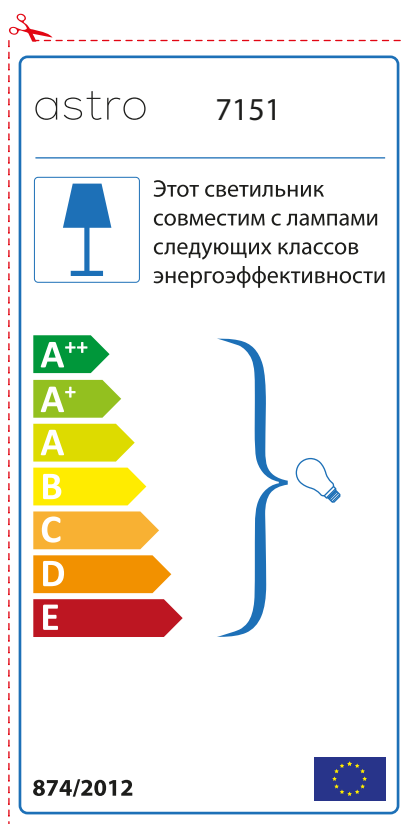

A++
A+
A
B
C
D
E

874/2012 

Detailed description: This is a compatibility label for the astro 7151 lamp fixture. It features a blue lamp icon in a box. The text states that the fixture is compatible with energy classes A++ through E. A vertical stack of seven colored arrows (green, light green, yellow, orange, red-orange, red) represents these classes. A blue bracket on the right groups all classes and points to a light bulb icon. The label includes the reference number 874/2012 and the European Union flag.

 Questo apparecchio è compatibile con le lampade delle classi energetiche:

A++
A+
A
B
C
D
E

astro 7151

874/2012

Detailed description: This is a compatibility label for the astro 7151 lamp fixture, oriented vertically. It features a blue lamp icon in a box. The text states that the fixture is compatible with energy classes A++ through E. A vertical stack of seven colored arrows (green, light green, yellow, orange, red-orange, red) represents these classes. A blue bracket on the right groups all classes and points to a light bulb icon. The label includes the reference number 874/2012 and the European Union flag.

874/2012

CZECH

Zkontrolujte prosím rozměr světelného zdroje pro svítidlo, protože se liší u různých značek

astro 7151

 Toto svítidlo je vhodné pro žárovky s energetickým štítkem třídy:

A++
A+
A
B
C
D
E

874/2012 

 Toto svítidlo je vhodné pro žárovky s energetickým štítkem třídy:

A++
A+
A
B
C
D
E

astro 7151 

874/2012

RUSSIAN

Просьба проверить размеры лампы для установки в этот светильник, поскольку размеры ламп могут отличаться в зависимости от производителя