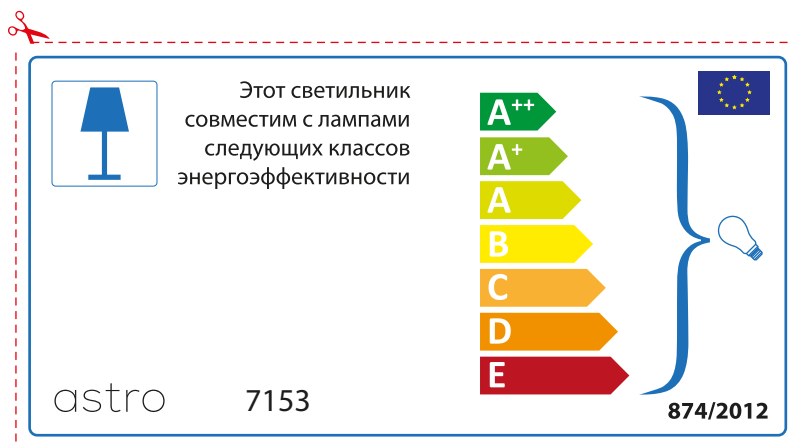

A++
A+
A
B
C
D
E

874/2012 

Detailed description: This is a rectangular label for an astro 7153 lamp. It features a blue lamp icon in a box on the left. To its right, the text reads 'Diese Leuchte ist kompatibel mit Leuchtmitteln der Energieklassen:'. Below this is a vertical stack of seven energy class labels: A++ (green), A+ (light green), A (yellow-green), B (yellow), C (orange), D (dark orange), and E (red). A large blue bracket on the right side of these labels encompasses all seven classes and points to a small lightbulb icon. At the bottom left, the text '874/2012' is present, and at the bottom right is the European Union flag. A red dashed border surrounds the entire label, with a pair of scissors icon at the top left corner.

 Diese Leuchte ist kompatibel mit Leuchtmitteln der Energieklassen:

A++
A+
A
B
C
D
E

astro 7153 

874/2012

Detailed description: This is a rectangular label for an astro 7153 lamp, oriented horizontally. It features a blue lamp icon in a box on the left. To its right, the text reads 'Diese Leuchte ist kompatibel mit Leuchtmitteln der Energieklassen:'. Below this is a vertical stack of seven energy class labels: A++ (green), A+ (light green), A (yellow-green), B (yellow), C (orange), D (dark orange), and E (red). A large blue bracket on the right side of these labels encompasses all seven classes and points to a small lightbulb icon. At the bottom left, the text 'astro 7153' is present, and at the bottom right is the European Union flag and the text '874/2012'. A red dashed border surrounds the entire label, with a pair of scissors icon at the top left corner.

A++
A+
A
B
C
D
E

astro 7153 

874/2012

CZECH

Zkontrolujte prosím rozměr světelného zdroje pro svítidlo, protože se liší u různých značek

RUSSIAN

Просьба проверить размеры лампы для установки в этот светильник, поскольку размеры ламп могут отличаться в зависимости от производителя