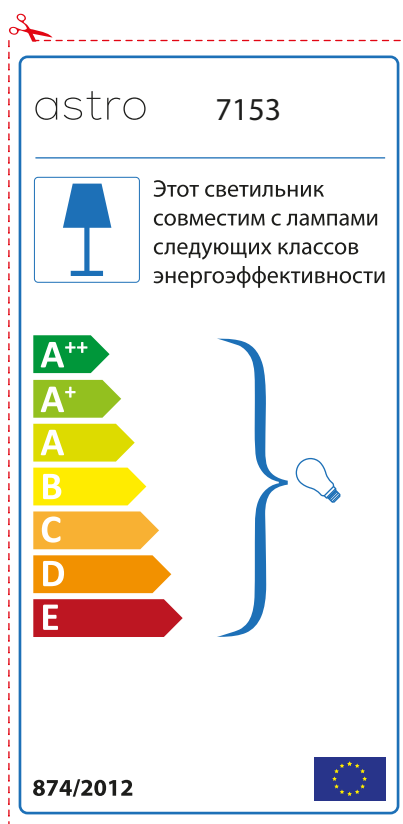

A++
A+
A
B
C
D
E

874/2012 

Detailed description: This is a rectangular label for an astro 7153 lamp. It features a blue lamp icon in a box on the left. To its right, the text reads 'Diese Leuchte ist kompatibel mit Leuchtmitteln der Energieklassen:'. Below this is a vertical stack of seven energy class labels: A++ (green), A+ (light green), A (yellow-green), B (yellow), C (orange), D (dark orange), and E (red). A large blue bracket on the right side of these labels encompasses all seven classes and points to a small lightbulb icon. At the bottom left, the text '874/2012' is present, and at the bottom right is the European Union flag. A red dashed border surrounds the entire label, with a pair of scissors icon at the top left corner.

 Diese Leuchte ist kompatibel mit Leuchtmitteln der Energieklassen:

A++
A+
A
B
C
D
E

astro 7153 

874/2012

Detailed description: This is a rectangular label for an astro 7153 lamp, oriented horizontally. It features a blue lamp icon in a box on the left. To its right, the text reads 'Diese Leuchte ist kompatibel mit Leuchtmitteln der Energieklassen:'. Below this is a vertical stack of seven energy class labels: A++ (green), A+ (light green), A (yellow-green), B (yellow), C (orange), D (dark orange), and E (red). A large blue bracket on the right side of these labels encompasses all seven classes and points to a small lightbulb icon. At the bottom left, the text 'astro 7153' is present, and at the bottom right is the European Union flag and the text '874/2012'. A red dashed border surrounds the entire label, with a pair of scissors icon at the top left corner.

A++
A+
A
B
C
D
E

astro 7153 

874/2012

CZECH

Zkontrolujte prosím rozměr světelného zdroje pro svítidlo, protože se liší u různých značek

RUSSIAN

Просьба проверить размеры лампы для установки в этот светильник, поскольку размеры ламп могут отличаться в зависимости от производителя