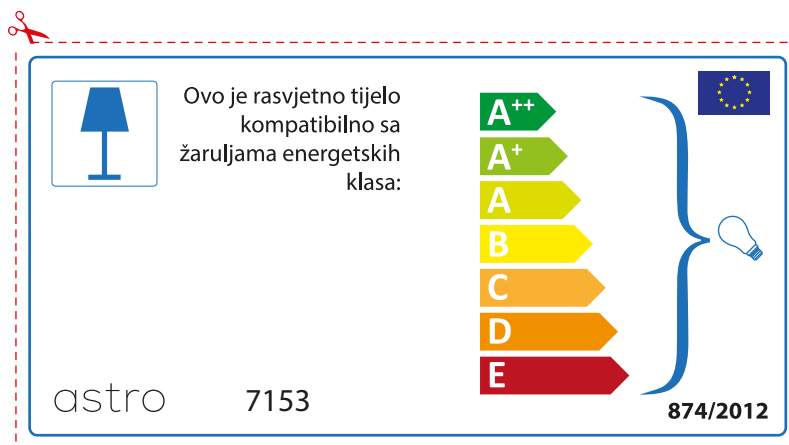

A++
A+
A
B
C
D
E

874/2012 

Detailed description: This is a rectangular label for an astro 7153 lamp. It features a blue lamp icon in a box on the left. To its right, the text reads 'Diese Leuchte ist kompatibel mit Leuchtmitteln der Energieklassen:'. Below this is a vertical stack of seven energy class labels: A++ (green), A+ (light green), A (yellow-green), B (yellow), C (orange), D (dark orange), and E (red). A large blue bracket on the right side of these labels encompasses all seven classes and points to a small lightbulb icon. At the bottom left, the text '874/2012' is present, and at the bottom right is the European Union flag. A red dashed border surrounds the entire label, with a pair of scissors icon at the top left corner.

astro 7153 

874/2012

ROMANIAN

Verificati dimensiunea lampilor pentru a se potrivi corpului de iluminat, deoarece aceasta poate varia de la furnizor la furnizor.

astro 7153

 Corpurile de iluminat sunt compatibile cu surse de lumina din clasa:

A++
A+
A
B
C
D
E

874/2012 

 Corpurile de iluminat sunt compatibile cu surse de lumina din clasa:

A++
A+
A
B
C
D
E

astro 7153 

874/2012

CROATIAN

Provjerite veličinu žarulje prije umetanja u rasvjetno tijelo jer se veličina žarulja razlikuje ovisno o proizvođaču

SPANISH

Por favor, comprobar las dimensiones de las lámparas para esta luminaria. Las dimensiones de las lámparas pueden variar entre las diferentes marcas

astro 7153

 Esta luminaria es compatible con lámparas de clase energética: