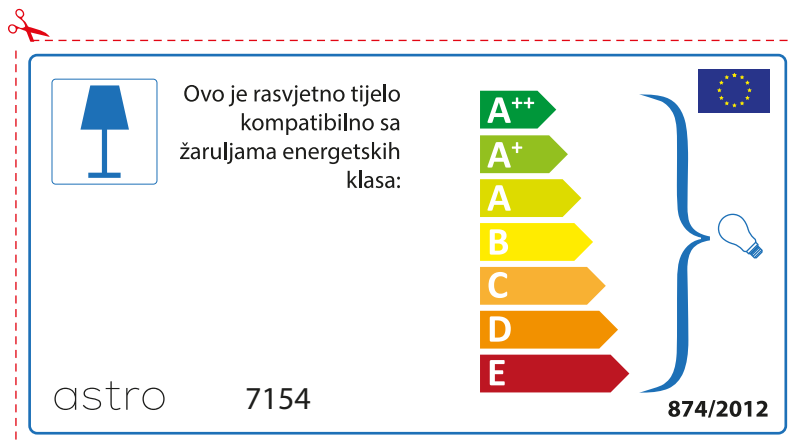

874/2012 

Detailed description: This is a rectangular label for an astro 7154 luminaire. It features a blue lamp icon in a box on the left. To its right, text states compatibility with bulbs of energy classes A++ through E. A vertical stack of seven colored arrows (green, light green, yellow, orange, red-orange, red) represents these classes. A large blue bracket on the right groups all seven classes and points to a lightbulb icon. The label includes the model number 'astro 7154' at the top, the regulation number '874/2012' and the EU flag at the bottom.

astro 7154 

874/2012

ROMANIAN

Verificati dimensiunea lampilor pentru a se potrivi corpului de iluminat, deoarece aceasta poate varia de la furnizor la furnizor.

astro 7154

 Corpurile de iluminat sunt compatibile cu surse de lumina din clasa:

A++
A+
A
B
C
D
E

874/2012 

 Corpurile de iluminat sunt compatibile cu surse de lumina din clasa:

A++
A+
A
B
C
D
E

astro 7154 

874/2012

CROATIAN

Provjerite veličinu žarulje prije umetanja u rasvjetno tijelo jer se veličina žarulja razlikuje ovisno o proizvođaču

SPANISH

Por favor, comprobar las dimensiones de las lámparas para esta luminaria. Las dimensiones de las lámparas pueden variar entre las diferentes marcas

astro 7154

 Esta luminaria es compatible con lámparas de clase energética: