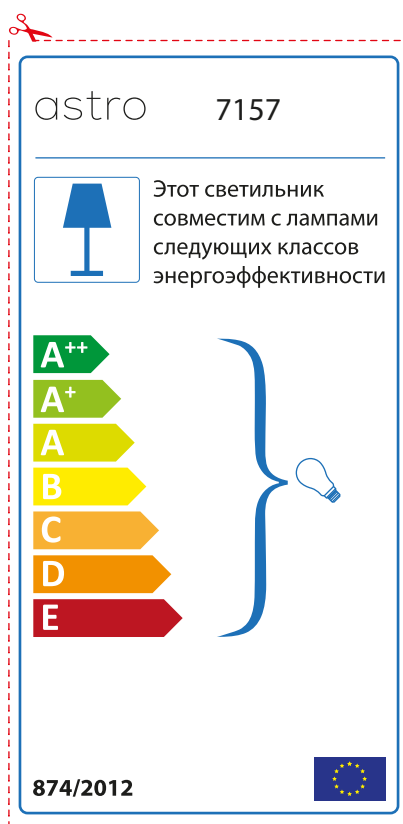

RUSSIAN

Просьба проверить размеры лампы для установки в этот светильник, поскольку размеры ламп могут отличаться в зависимости от производителя