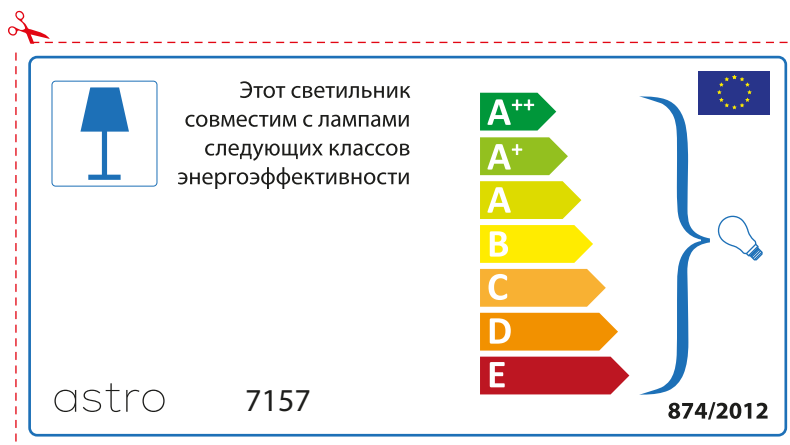

RUSSIAN

Просьба проверить размеры лампы для установки в этот светильник, поскольку размеры ламп могут отличаться в зависимости от производителя