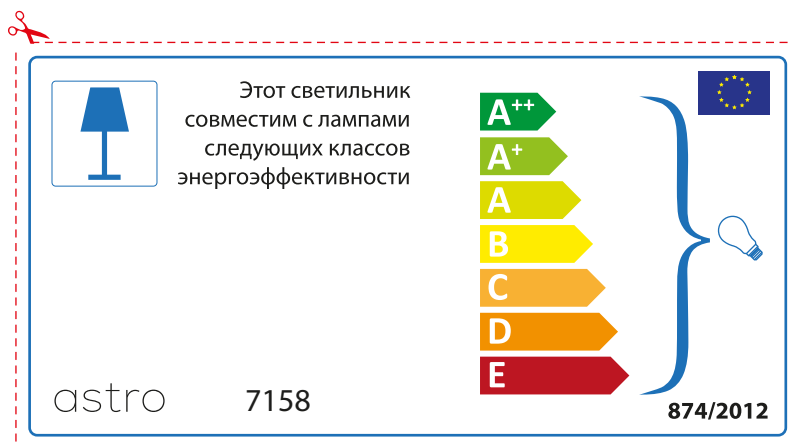

 Diese Leuchte ist kompatibel mit Leuchtmitteln der Energieklassen:

A++
A+
A
B
C
D
E

astro 7158  874/2012

Detailed description: This is a rectangular label for an astro lamp model 7158, oriented horizontally. It features a blue lamp icon in a box on the left. To its right is the text 'Diese Leuchte ist kompatibel mit Leuchtmitteln der Energieklassen:'. Below this is a vertical stack of seven energy class labels: A++ (green), A+ (light green), A (yellow-green), B (yellow), C (orange), D (dark orange), and E (red). A large blue bracket on the right side of these labels encompasses all seven classes and points to a small lightbulb icon. At the top right is the European Union flag. At the bottom left is the text 'astro 7158' and at the bottom right is the text '874/2012'. A red dashed border surrounds the entire label, with a pair of scissors icon at the top left corner.

BULGARIAN

Моля проверете дали вида и размера на ел. лампите са подходящи за осветителното тяло

astro 7158

 Осветителното тяло е съвместимо с електрически лампи от енергиен клас:

A++
A+
A
B
C
D
E

874/2012 

 Осветителното тяло е съвместимо с електрически лампи от енергиен клас:

A++
A+
A
B
C
D
E

astro 7158 

874/2012

CZECH

Zkontrolujte prosím rozměr světelného zdroje pro svítidlo, protože se liší u různých značek

RUSSIAN

Просьба проверить размеры лампы для установки в этот светильник, поскольку размеры ламп могут отличаться в зависимости от производителя