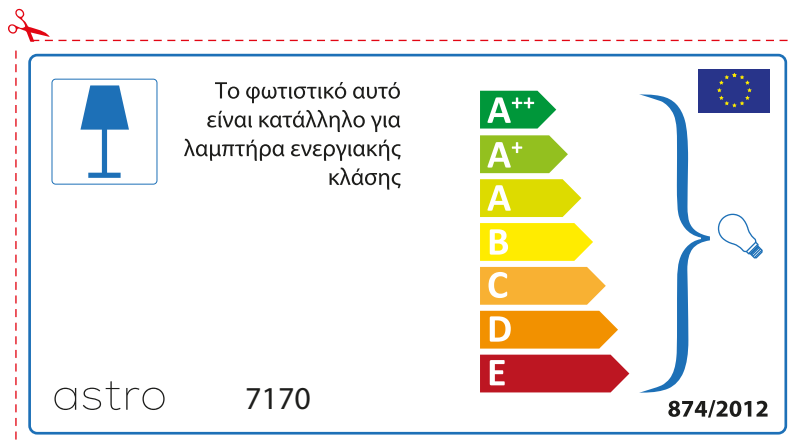

GREEK

Ελέγξτε προσεκτικά τις διαστάσεις του λαμπτήρα ώστε να είναι κατάλληλοι για το συγκεκριμένο φωτιστικό γιατί οι διαστάσεις ίδιου τύπου λαμπτήρα πολλές φορές διαφέρουν ανάλογα την εταιρία κατασκευής