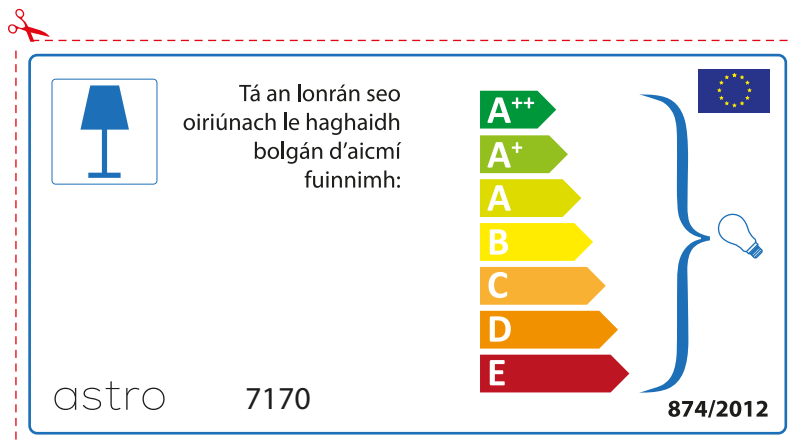

IRISH

Moltar duit toisí lampa a sheiceáil sula bhfeistíonn tú é sa lonrán, toisc gur féidir le toisí lampaí a bheith éagsúil ó bhranda go branda