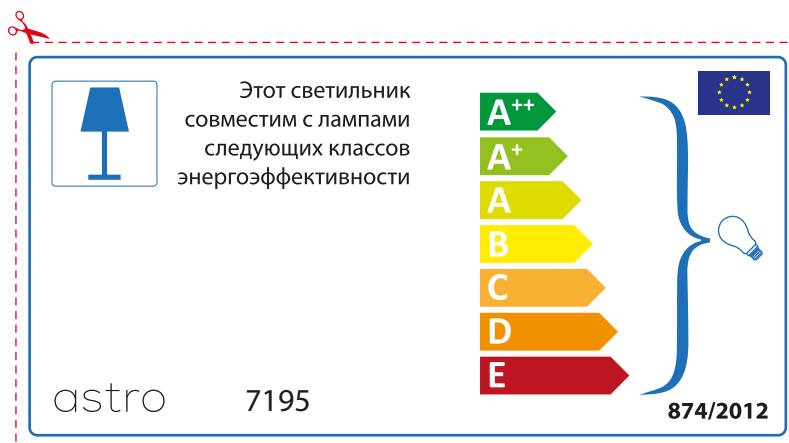

RUSSIAN

Просьба проверить размеры лампы для установки в этот светильник, поскольку размеры ламп могут отличаться в зависимости от производителя