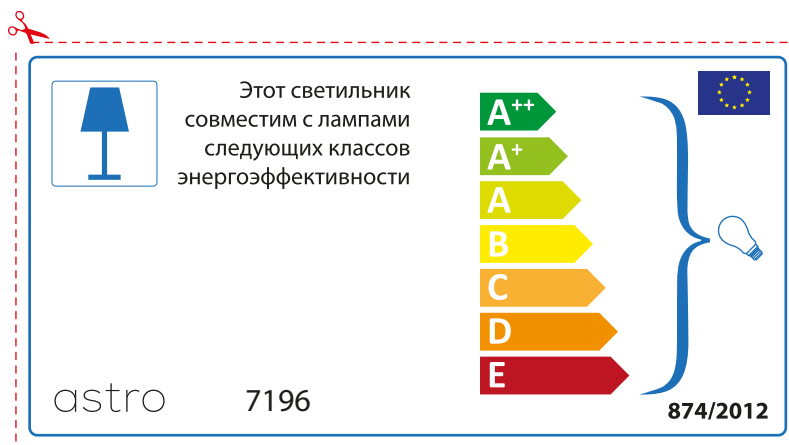

astro 7196

 Осветителното тяло е съвместимо с електрически лампи от енергиен клас:

A++
A+
A
B
C
D
E

874/2012 

 Осветителното тяло е съвместимо с електрически лампи от енергиен клас:

A++
A+
A
B
C
D
E

astro 7196 

874/2012

CZECH

Zkontrolujte prosím rozměr světelného zdroje pro svítidlo, protože se liší u různých značek

RUSSIAN

Просьба проверить размеры лампы для установки в этот светильник, поскольку размеры ламп могут отличаться в зависимости от производителя