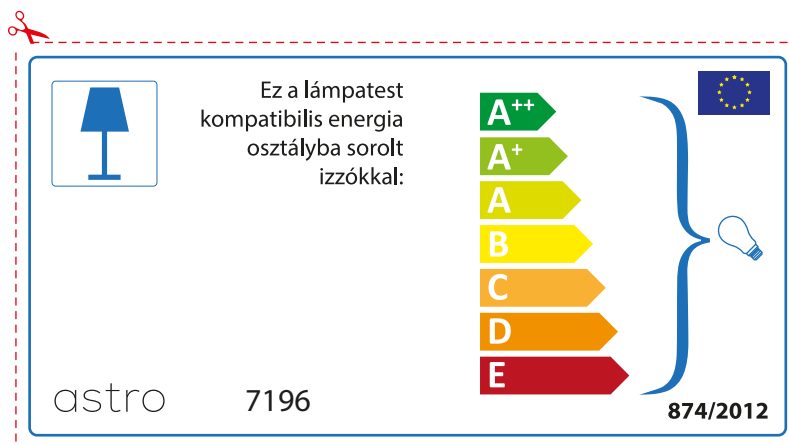

HUNGARIAN

Kérjük, ellenőrizze, hogy a fényforrások foglalata megfelel-e a lámpatest által előírtaknak, ugyanis a különböző márkák eltérhetnek egymástól