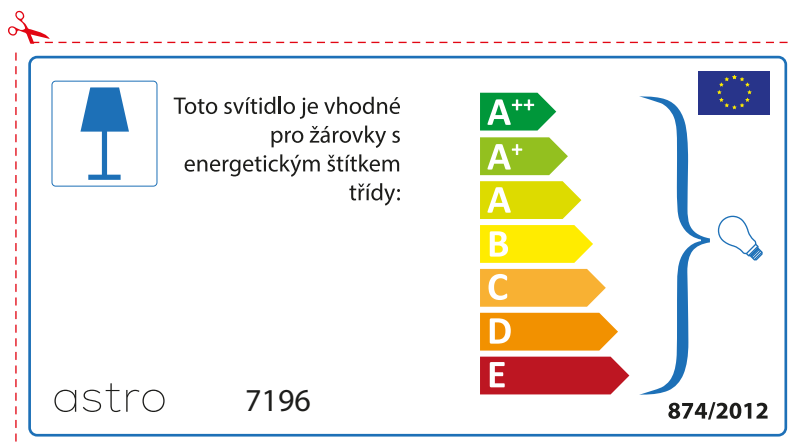

CZECH

Zkontrolujte prosím rozměr světelného zdroje pro svítidlo, protože se liší u různých značek