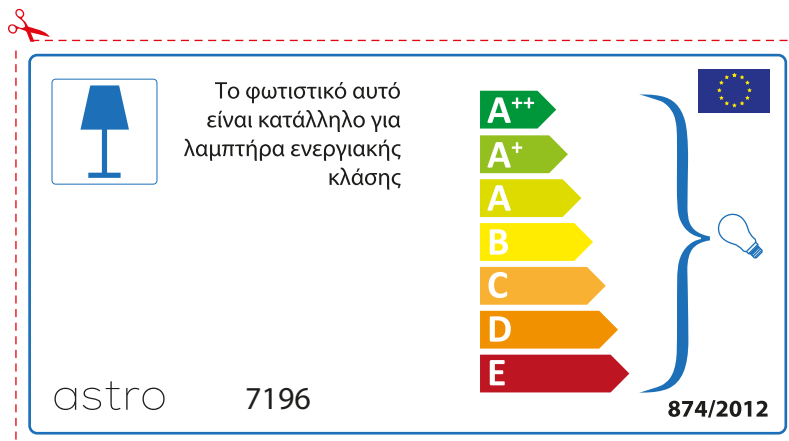

GREEK

Ελέγξτε προσεκτικά τις διαστάσεις του λαμπτήρα ώστε να είναι κατάλληλοι για το συγκεκριμένο φωτιστικό γιατί οι διαστάσεις ίδιου τύπου λαμπτήρα πολλές φορές διαφέρουν ανάλογα την εταιρία κατασκευής