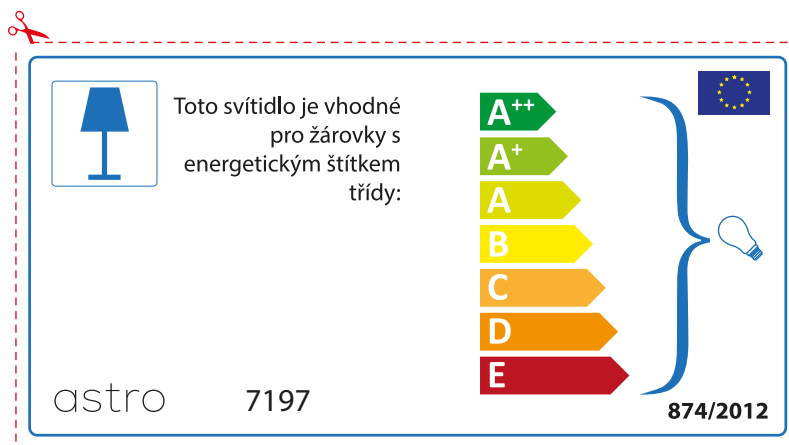

CZECH

Zkontrolujte prosím rozměr světelného zdroje pro svítidlo, protože se liší u různých značek