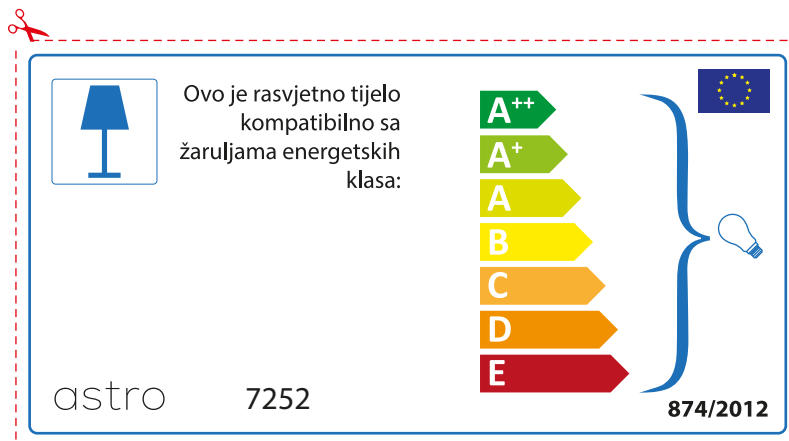

CROATIAN

Provjerite veličinu žarulje prije umetanja u rasvjetno tijelo jer se veličina žarulja razlikuje ovisno o proizvođaču