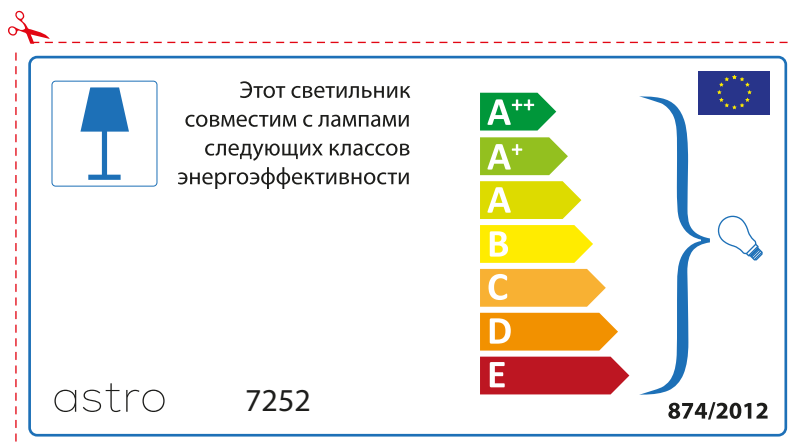

874/2012

CZECH

Zkontrolujte prosím rozměr světelného zdroje pro svítidlo, protože se liší u různých značek

astro 7252

 Toto svítidlo je vhodné pro žárovky s energetickým štítkem třídy:

A++
A+
A
B
C
D
E

874/2012 

 Toto svítidlo je vhodné pro žárovky s energetickým štítkem třídy:

A++
A+
A
B
C
D
E

astro 7252

  874/2012

RUSSIAN

Просьба проверить размеры лампы для установки в этот светильник, поскольку размеры ламп могут отличаться в зависимости от производителя