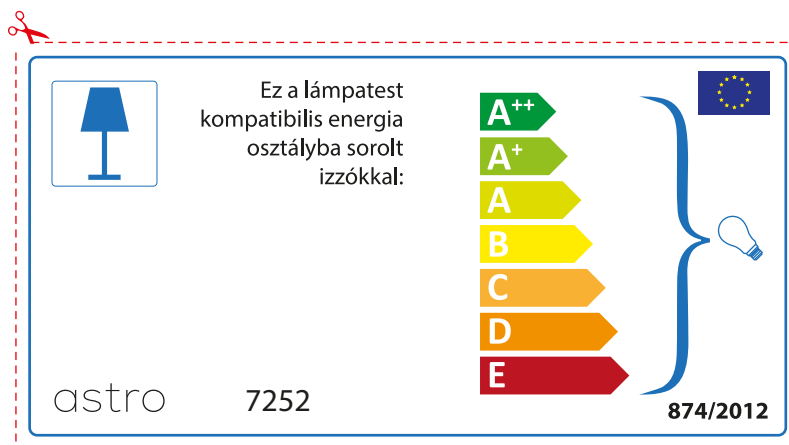

HUNGARIAN

Kérjük, ellenőrizze, hogy a fényforrások foglalata megfelel-e a lámpatest által előírtaknak, ugyanis a különböző márkák eltérhetnek egymástól