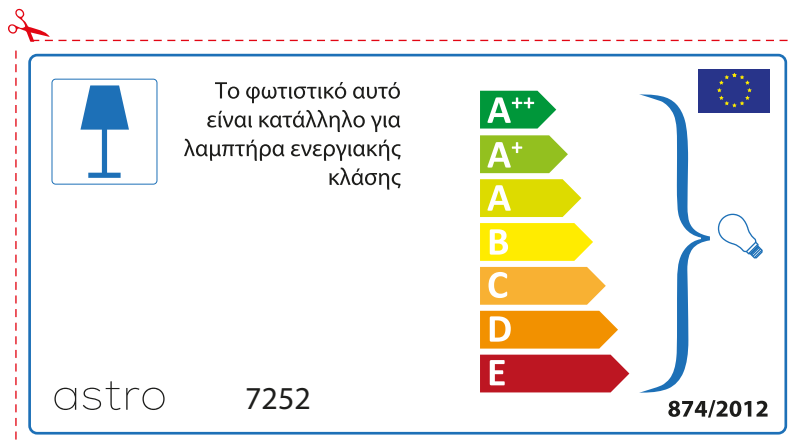

GREEK

Ελέγξτε προσεκτικά τις διαστάσεις του λαμπτήρα ώστε να είναι κατάλληλοι για το συγκεκριμένο φωτιστικό γιατί οι διαστάσεις ίδιου τύπου λαμπτήρα πολλές φορές διαφέρουν ανάλογα την εταιρία κατασκευής