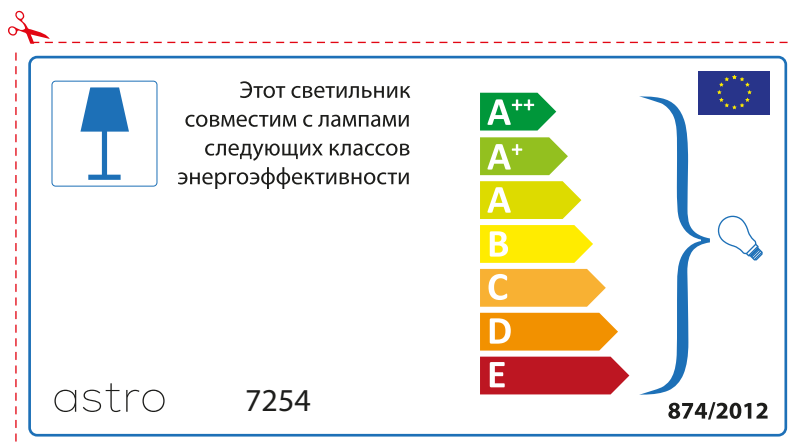

RUSSIAN

Просьба проверить размеры лампы для установки в этот светильник, поскольку размеры ламп могут отличаться в зависимости от производителя