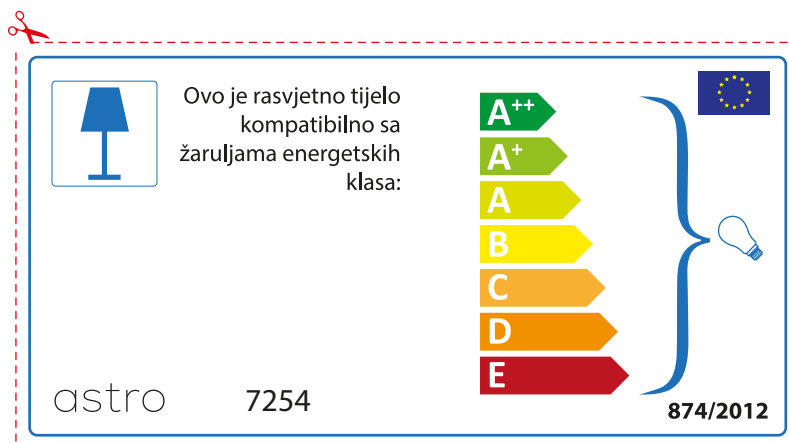

CROATIAN

Provjerite veličinu žarulje prije umetanja u rasvjetno tijelo jer se veličina žarulja razlikuje ovisno o proizvođaču