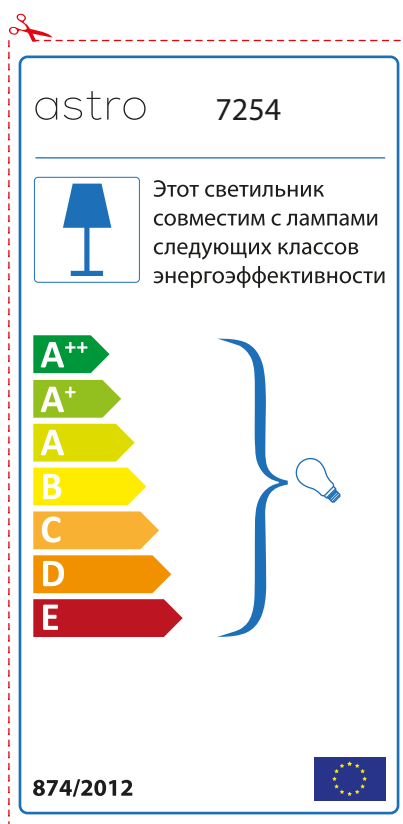

RUSSIAN

Просьба проверить размеры лампы для установки в этот светильник, поскольку размеры ламп могут отличаться в зависимости от производителя