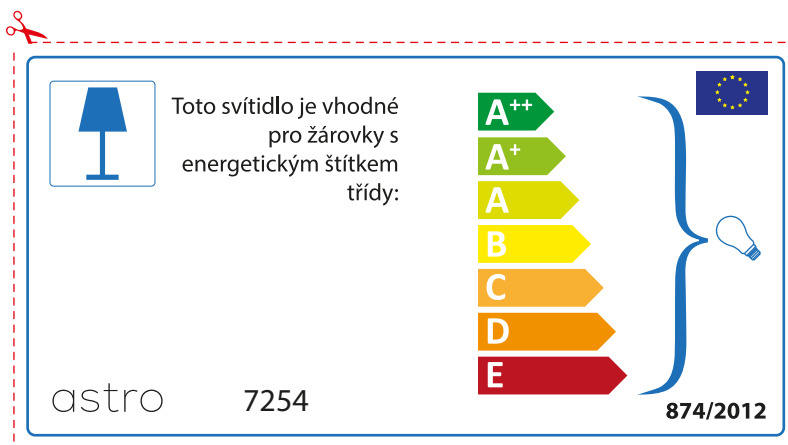

## BULGARIAN

Моля проверете дали вида и размера на ел. лампите са подходящи за осветителното тяло

astro 7254

 Осветителното тяло е съвместимо с електрически лампи от енергиен клас:

A++  
A+  
A  
B  
C  
D  
E

874/2012 

 Осветителното тяло е съвместимо с електрически лампи от енергиен клас:

A++  
A+  
A  
B  
C  
D  
E

astro 7254 

874/2012

## CZECH

Zkontrolujte prosím rozměr světelného zdroje pro svítidlo, protože se liší u různých značek