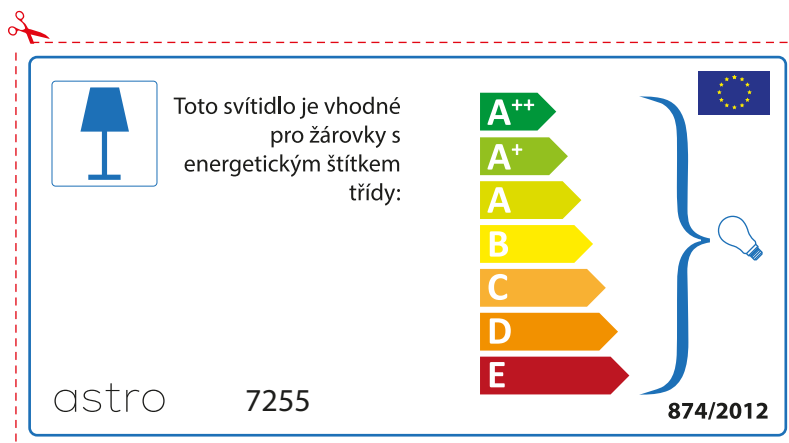

CZECH

Zkontrolujte prosím rozměr světelného zdroje pro svítidlo, protože se liší u různých značek