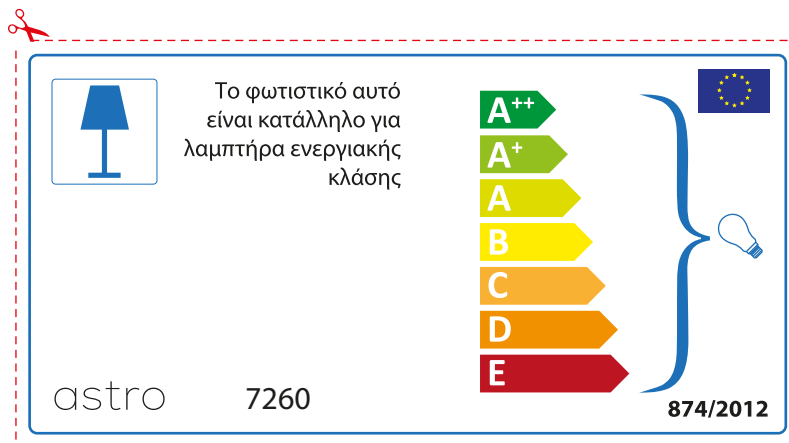

GREEK

Ελέγξτε προσεκτικά τις διαστάσεις του λαμπτήρα ώστε να είναι κατάλληλοι για το συγκεκριμένο φωτιστικό γιατί οι διαστάσεις ίδιου τύπου λαμπτήρα πολλές φορές διαφέρουν ανάλογα την εταιρία κατασκευής