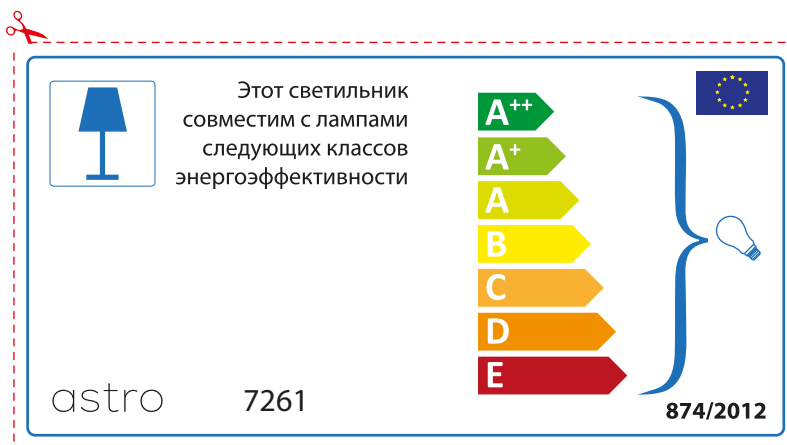

astro 7261

 Осветителното тяло е съвместимо с електрически лампи от енергиен клас:

A++
A+
A
B
C
D
E

874/2012 

 Осветителното тяло е съвместимо с електрически лампи от енергиен клас:

A++
A+
A
B
C
D
E

astro 7261 

874/2012

CZECH

Zkontrolujte prosím rozměr světelného zdroje pro svítidlo, protože se liší u různých značek

RUSSIAN

Просьба проверить размеры лампы для установки в этот светильник, поскольку размеры ламп могут отличаться в зависимости от производителя