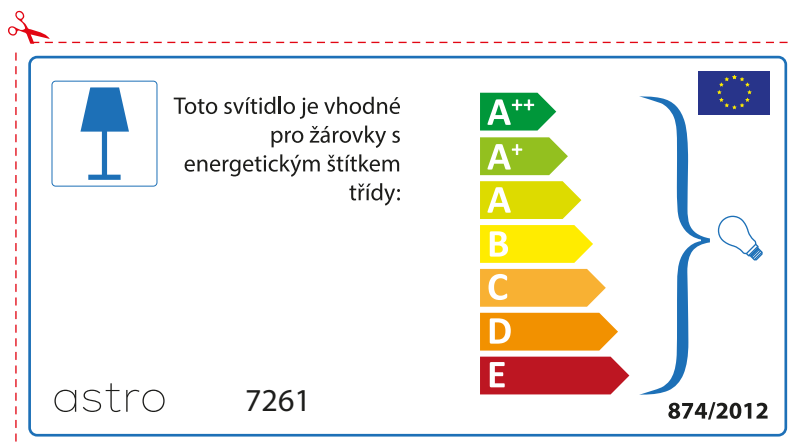

CZECH

Zkontrolujte prosím rozměr světelného zdroje pro svítidlo, protože se liší u různých značek