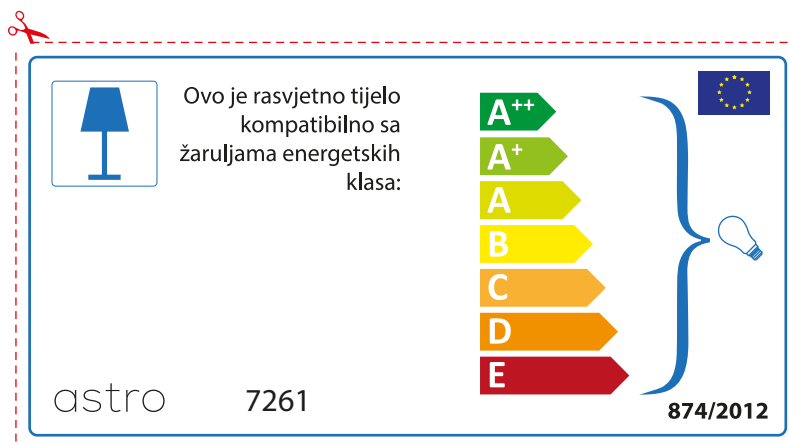

astro 7261  874/2012

ROMANIAN

Verificati dimensiunea lampilor pentru a se potrivi corpului de iluminat, deoarece aceasta poate varia de la furnizor la furnizor.

astro 7261

 Corpurile de iluminat sunt compatibile cu surse de lumina din clasa:

A++
A+
A
B
C
D
E

874/2012 

 Corpurile de iluminat sunt compatibile cu surse de lumina din clasa:

A++
A+
A
B
C
D
E

astro 7261 

874/2012

CROATIAN

Provjerite veličinu žarulje prije umetanja u rasvjetno tijelo jer se veličina žarulja razlikuje ovisno o proizvođaču

SPANISH

Por favor, comprobar las dimensiones de las lámparas para esta luminaria. Las dimensiones de las lámparas pueden variar entre las diferentes marcas

astro 7261

 Esta luminaria es compatible con lámparas de clase energética:

A++
A+
A
B
C
D
E

874/2012 

Detailed description: This is a rectangular label for an Astro lamp model 7261. It features a blue lamp icon in a box on the left. To its right, text states compatibility with energy classes A++ through E. A vertical stack of seven colored arrows (green, light green, yellow, orange, red-orange, red) represents these classes. A large blue bracket on the right groups all classes and points to a lightbulb icon. The bottom left contains the code '874/2012' and the bottom right contains the European Union flag.